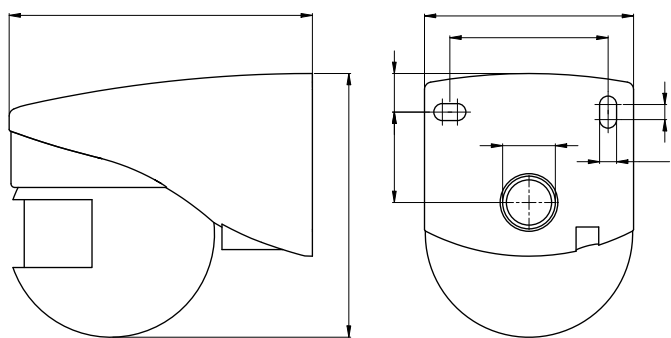

Technická data

Napětí:	230 V AC \pm 10% 50 / 60 Hz
Rozměry:	80 x 55 x 70 mm
Spotřeba elektrické energie:	ca. 0,8 W
Detekčním rozsahem:	vodorovný 180° (montáž na stěnu)
Dosah:	max. 10 m křížem max. 4 m přímo
Velikost snímaného prostoru pro nepřímý pohyb, v případě montáže v doporučené výšce:	150 m ² / 2,5 m montážní výška

Typ kontaktu: μ kontakt, 1 x bez kontaktu

Čas dobehu: 4 s - 10 min

Prahová hodnota sepnutí: 2 - 2000 lux

Pořadí dat

Typ	Barva	Obj. číslo	EAN číslo
LC-Mini 180	bílá mat, podobný RAL9010	91052	4007529910526
LC-Mini 180	černá mat, podobný RAL9005	91072	4007529910724
LC-Mini 180	stříbrná mat, podobný RAL9006	91065	4007529910656

Příslušenství

Typ	Barva	Obj. číslo	EAN číslo
drátěný koš BSK (Ø 164 x 143 mm)	bílá	92467	4007529924677
odrušovací člen	bílá	10880	4007529108800
mini-odrušovací člen	černá	10882	4007529108824

Rozměry 91065

Rozměry 91072

Rozměry 91052

Diagram detekce

- 1: Chůze křížem
- 2: Chůze přímo

Schéma zapojení