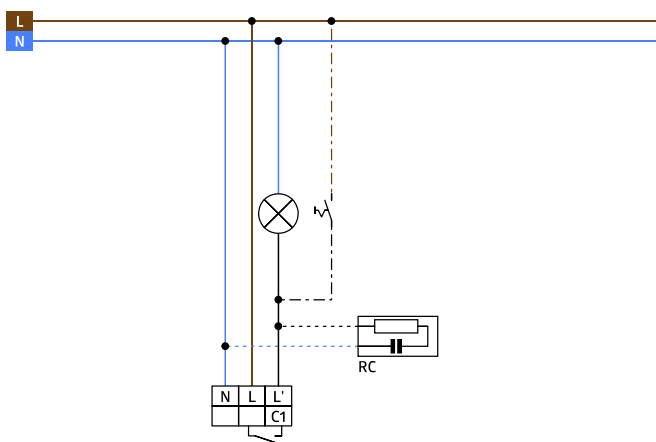

Příslušenství

Typ	Barva	Obj. číslo	EAN číslo
drátěný koš BSK (Ø 164 x 143 mm)	bílá	92467	4007529924677
odrušovací člen	bílá	10880	4007529108800
mini-odrušovací člen	černá	10882	4007529108824

Rozměry 91065

Rozměry 91072

Rozměry 91052

Diagram detekce

- 1: Chůze křížem
- 2: Chůze přímo

Schéma zapojení