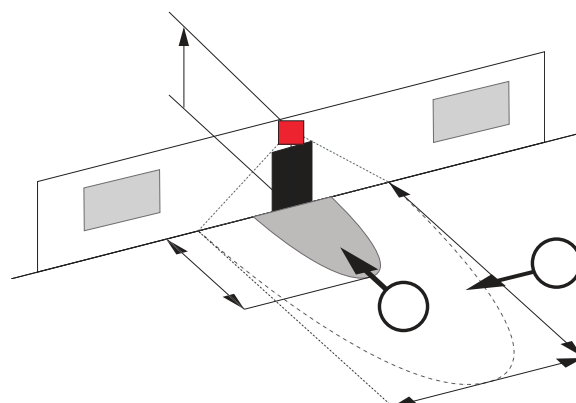

Technická data

Napětí:	230 V AC \pm 10% 50 / 60 Hz
Rozměry:	80 x 55 x 70 mm
Spotřeba elektrické energie:	ca. 0,8 W
Detekčním rozsahem:	vodorovný 180° (montáž na stěnu)
Dosah:	max. 10 m křížem max. 4 m přímo
Velikost snímaného prostoru pro nepřímý pohyb, v případě montáže v doporučené výšce:	150 m ² / 2,5 m montážní výška

Příslušenství

Typ	Barva	Obj. číslo	EAN číslo
drátěný koš BSK (Ø 164 x 143 mm)	bílá	92467	4007529924677
odrušovací člen	bílá	10880	4007529108800
mini-odrušovací člen	černá	10882	4007529108824

Rozměry 91065

Rozměry 91072

Rozměry 91052

Diagram detekce

- 1: Chůze křížem
- 2: Chůze přímo

Schéma zapojení