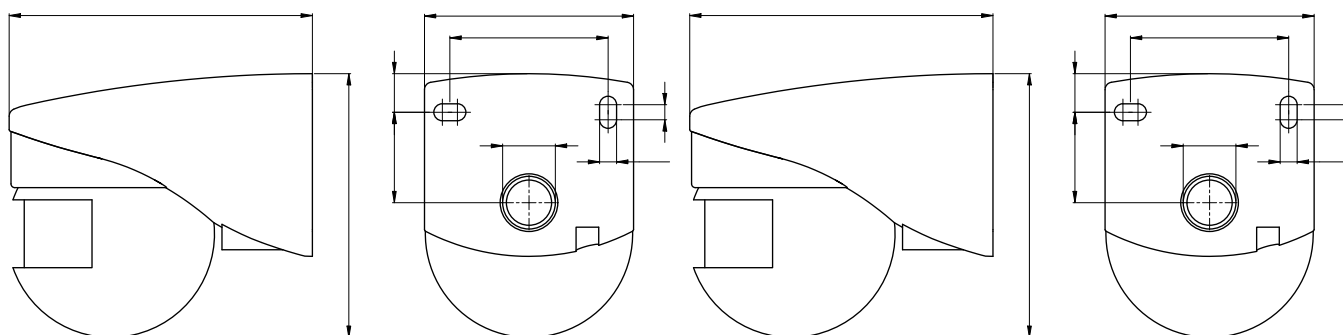

Technická data

Napětí:	230 V AC \pm 10% 50 / 60 Hz
Rozměry:	80 x 55 x 70 mm
Spotřeba elektrické energie:	ca. 0,8 W
Detekčním rozsahem:	vodorovný 180° (montáž na stěnu)
Dosah:	max. 10 m křížem max. 4 m přímo
Velikost snímaného prostoru pro nepřímý pohyb, v případě montáže v doporučené výšce:	150 m ² / 2,5 m montážní výška

(in translation): 2 m / 3 m / 2,5 m
Stupeň krytí: IP44 / třída II
Okolní teplota: -25 °C až +50 °C
Bydlení: obal UV a nárazuvzdorný polykarbonát

kanál 1 (ovládání osvětlení)

Spínací kapacita: 1000 W, $\cos \varphi = 1$
500 VA, $\cos \varphi = 0,5$
200 W LED

Typ kontaktu: μ kontakt, 1 x bez kontaktu

Čas dobehu: 4 s - 10 min

Prahová hodnota sepnutí: 2 - 2000 lux

Pořadí dat

Typ	Barva	Obj. číslo	EAN číslo
LC-Mini 180	bílá mat, podobný RAL9010	91052	4007529910526
LC-Mini 180	černá mat, podobný RAL9005	91072	4007529910724
LC-Mini 180	stříbrná mat, podobný RAL9006	91065	4007529910656

Příslušenství

Typ	Barva	Obj. číslo	EAN číslo
drátěný koš BSK (Ø 164 x 143 mm)	bílá	92467	4007529924677
odrušovací člen	bílá	10880	4007529108800
mini-odrušovací člen	černá	10882	4007529108824

Rozměry 91065