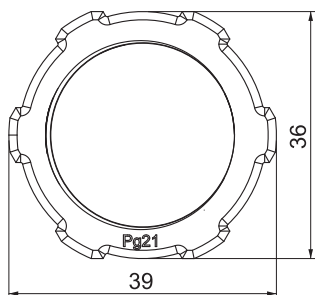

List technických údajů

Pojistná matice, závit PG

Výr. č. 2043211

Pojistná matice dle DIN 46320, se závitem PG dle DIN 40430.

Poznámka: Utahujte pojistné matice z polystyrenu jen mírně, nebezpečí popraskání napětím!

PS Polystyrol

Kmenová data

Č. výr.	2043211
Typ	116 PG21
Označení 1	Pojistná matice
Rozměr	PG21
Barva	světle šedá
Číslo RAL	7035
Materiál	Polystyren
Zkratka materiálu	PS
Nejmenší prodejní množství	100,00 kus
Hmotnost	0,35 kg/100 ks

Technické údaje

Rozměr E	39,00 mm
Rozměr L	7,00 mm
SW	36,00 mm
Druh závitu	PG
Závit	Pg 21
Jmenovitá velikost závitu - metrický/PG	21,00
Zesíleno skelnými vlákny	<input type="checkbox"/>
Bez obsahu halogenů	<input checked="" type="checkbox"/>
Nárazuvzdorný	<input checked="" type="checkbox"/>