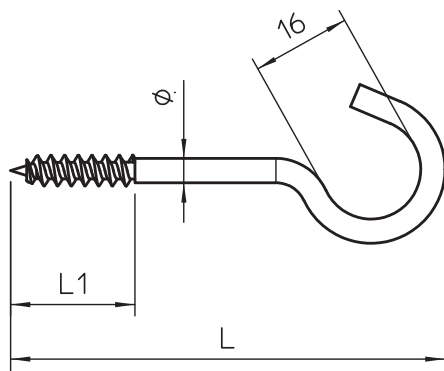

List technických údajů

Stropní háky

Výr. č. 3450074

Stropní hák s válcovaným závitem do dřeva.

CE

St	Ocel
G	galvanicky zinkováno

Kmenová data

Č. výr.	3450074
Typ	915 3.9x70 G
Označení 1	Stropní hák
Označení 2	se závitem do dřeva
Rozměr	3,9x70mm
Materiál	Ocel
Zkratka materiálu	St
Povrch	galvanicky zinkováno
Povrch podle DIN	DIN EN 12329
Povrch zkratka	G
Hmotnost	0,88 kg/100 ks

List technických údajů

Stropní háky

Výr. č. 3450074

Technické údaje

Délka	70,00 mm
Rozměr L	70,00 mm
Rozměr L1	20,00 mm
Zatížení na mezi pevnosti	0,15 kN
Zatížení na mezi pevnosti	150,00 N
Délka závitu	20,00 mm
Průměr háku	16,00 mm
Potaženo plastem	<input type="checkbox"/>
Průměr materiálu	3,90 mm