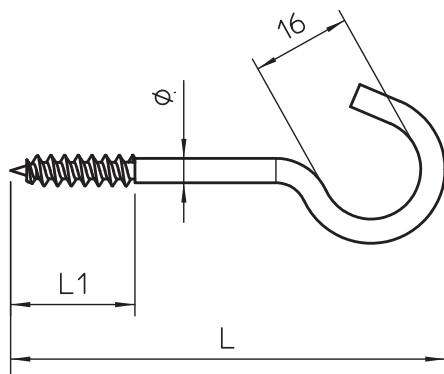

## Stropní háky

Výr. č. 3450058

Stropní hák s válcovaným závitem do dřeva.

CE

<b>St</b>	Ocel
<b>G</b>	galvanicky zinkováno

### Kmenová data

Č. výr.	3450058
Typ	915 3.9x50 G
Označení 1	Stropní hák
Označení 2	se závitem do dřeva
Rozměr	3,9x50mm
Materiál	Ocel
Zkratka materiálu	St
Povrch	galvanicky zinkováno
Povrch podle DIN	DIN EN 12329
Povrch zkratka	G
Hmotnost	0,72 kg/100 ks

### Technické údaje

Délka	50,00 mm
Rozměr L	50,00 mm
Rozměr L1	20,00 mm
Zatížení na mezi pevnosti	0,15 kN
Zatížení na mezi pevnosti	150,00 N
Délka závitu	20,00 mm
Průměr háku	16,00 mm
Potaženo plastem	<input type="checkbox"/>
Průměr materiálu	3,90 mm