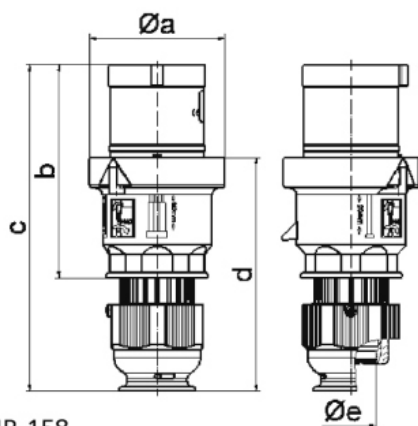

Rozměrový obrázek

2 MB 158

Ampere	63	63	63			
Polzahl	3	4	5			
a $\varnothing$	96,0	96,0	96,0			
b	153,0	153,0	153,0			
c	233,0	233,0	233,0			
d	167,0	167,0	167,0			
e $\varnothing$	36,0	36,0	36,0			
Leiter mm² min	6	6	6			
Leiter mm² max	16	16	16