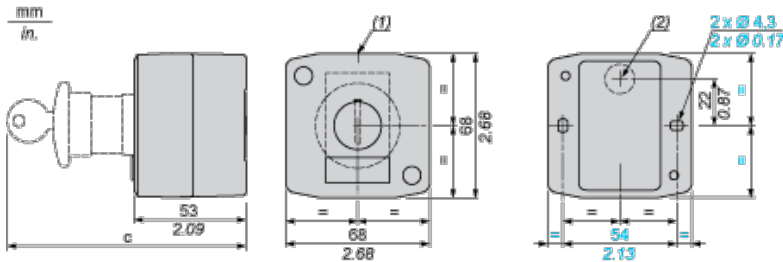

## Doplňěk

Provedení montáže	Montáž zákazníkem
Počet vodorovných řad	1
Počet svislých řad	1
Hmotnost přístroje	0,136 kg
Odolnost proti vysokému tlaku mytí	7000000 Pa při 55 °C, vzdálenost: 0,1 m
Montáž bloku	Čelní montáž Montáž na desku ve dně skříně
Kód el. skladby	SR1 SR2 MR1 MF1 PF1 MF2 PF2 SF1 SF2 PR1
Hlavní skupina	1 výřez
Skupina výrobků	Standardní šedá

## Dimensions

- (1) 2 knock-outs for Pg 13.5 cable gland, maximum capacity 12 mm/0.47 in.  
 (2) Knock-out for cable entry, maximum capacity 14 mm/0.55 in.

Control station fitted with:	c in mm	c in in.
Flush pushbutton	62	2.44
Pilot light	64	2.52
Illuminated pushbutton	65.5	2.58
Projecting pushbutton	66	2.60
Selector switch	80	3.15
Mushroom head pushbutton	91.5	3.58
Latching mushroom head Emergency stop pushbutton with key	115	4.53
Key switch	105.5	4.15