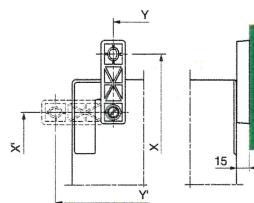

## Dimensions

A: Height  
B: Width  
C: Depth

Dimensions (mm)										Bottom screw and door bosses (mm)		Internal fixing (m)			Glazed door (mm)		References
A	B	C	D	E	F	G	H	I	J	K	L	M	N	O	U	V	
430	330	200	380	260	181	247	150	179	168	325	225	375	150	13	273	194	NSYPLM43
530	430	200	480	360	181	347	150	279	168	425	325	475	250	13	373	294	NSYPLM54
647	436	250	580	360	228	388	192	279	212	525	325	575	250	13	473	294	NSYPLM64
747	536	300	680	460	278	487	241	379	261	325	425	675	350	15	573	394	NSYPLM75
847	636	300	780	560	278	587	241	479	261	725	525	775	450	15	673	494	NSYPLM86
1056	852	350	980	760	327	775	280	680	300	925	725	975	650	15	854	661	NSYPLM108

6

External fixing with lugs (mm)				References
Vertical		Horizontal		
X	Y	X'	Y'	
490	225	355	360	NSYPLM43
590	325	455	460	NSYPLM54
690	330	555	465	NSYPLM64
790	430	655	565	NSYPLM75
890	530	755	665	NSYPLM86
1090	750	955	885	NSYPLM108