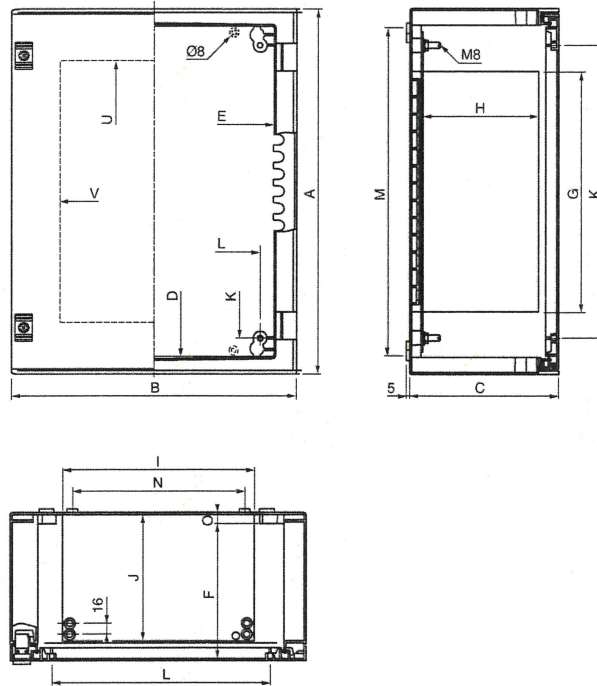

# Polyester wall-mounting enclosures IP 66

## Dimensions

A: Height  
B: Width  
C: Depth

Dimensions (mm)										Bottom screw and door bosses (mm)		Internal fixing (m)			Glazed door (mm)		References
A	B	C	D	E	F	G	H	I	J	K	L	M	N	O	U	V	
430	330	200	380	260	181	247	150	179	168	325	225	375	150	13	273	194	NSYPLM43
530	430	200	480	360	181	347	150	279	168	425	325	475	250	13	373	294	NSYPLM54
647	436	250	580	360	228	388	192	279	212	525	325	575	250	13	473	294	NSYPLM64
747	536	300	680	460	278	487	241	379	261	325	425	675	350	15	573	394	NSYPLM75
847	636	300	780	560	278	587	241	479	261	725	525	775	450	15	673	494	NSYPLM86
1056	852	350	980	760	327	775	280	680	300	925	725	975	650	15	854	661	NSYPLM108

6

External fixing with lugs (mm)				References
Vertical		Horizontal		
X	Y	X'	Y'	
490	225	355	360	NSYPLM43
590	325	455	460	NSYPLM54
690	330	555	465	NSYPLM64
790	430	655	565	NSYPLM75
890	530	755	665	NSYPLM86
1090	750	955	885	NSYPLM108