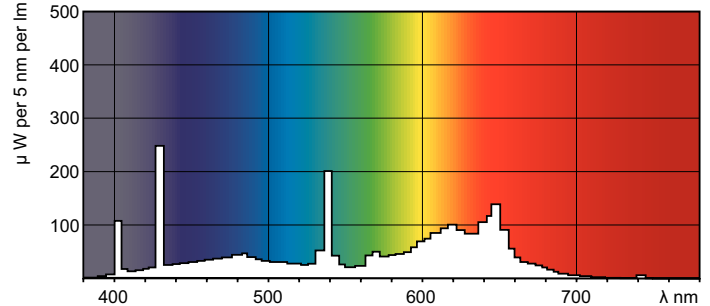

Rozměrové výkresy

Product	D (max)	A (max)	B (max)	B (min)	C (max)
MASTER TL-D Food 58W/79 SLV/25	28 mm	1500 mm	1507.1 mm	1504.7 mm	1514.2 mm

TL-D Food 58W/79

Fotometrické údaje

Barva světla /79

Barva světla /79