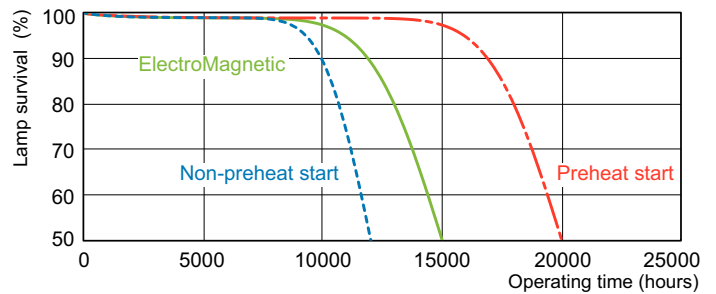

MASTER TL-D Food (potraviny)

Varování a bezpečnost

- Je velmi nepravděpodobné, že by rozbití zdroje mělo jakýkoli vliv na vaše zdraví. Pokud se zdroj rozbije, vyvětrejte místnost po dobu 30 minut a odstraňte rozbité součásti, ideálně s použitím rukavic. Vložte je do uzavřeného plastového sáčku a ten zanechte do místního sběrného místa k recyklaci. Nepoužívejte vysavač.

Rozměrové výkresy

Product	D (max)	A (max)	B (max)	B (min)	C (max)
MASTER TL-D Food 58W/79 SLV/25	28 mm	1500 mm	1507.1 mm	1504.7 mm	1514.2 mm

TL-D Food 58W/79

Fotometrické údaje

Životnost