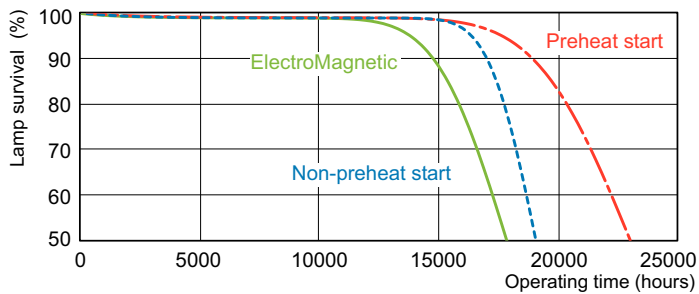

MASTER TL-D Food (potraviny)

Varování a bezpečnost

- Je velmi nepravděpodobné, že by rozbití zdroje mělo jakýkoli vliv na vaše zdraví. Pokud se zdroj rozbije, vyvětrejte místnost po dobu 30 minut a odstraňte rozbité součásti, ideálně s použitím rukavic. Vložte je do uzavřeného plastového sáčku a ten zanechte do místního sběrného místa k recyklaci. Nepoužívejte vysavač.

Rozměrové výkresy

Product	D (max)	A (max)	B (max)	B (min)	C (max)
MASTER TL-D Food 58W/79 SLV/25	28 mm	1500 mm	1507.1 mm	1504.7 mm	1514.2 mm

TL-D Food 58W/79

Fotometrické údaje

Životnost