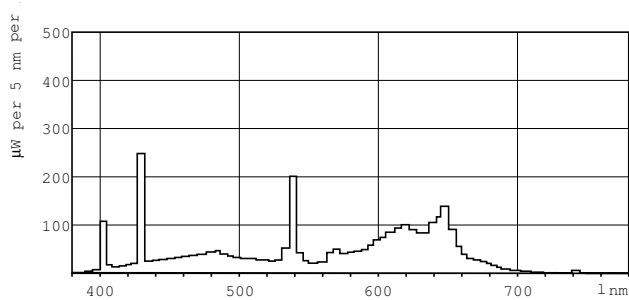

Rozměrové výkresy

Product	D (max)	A (max)	B (max)	B (min)	C (max)
MASTER TL-D Food 58W/79 SLV/25	28 mm	1500 mm	1507.1 mm	1504.7 mm	1514.2 mm

TL-D Food 58W/79

Fotometrické údaje

Barva světla /79

Barva světla /79