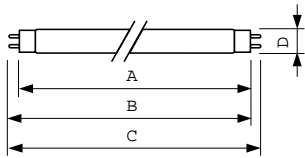

Rozměrové výkresy

Product	D (max)	A (max)	B (max)	B (min)	C (max)
MASTER TL-D Food 36W/79 SLV/25	28 mm	1199.4 mm	1206.5 mm	1204.1 mm	1213.6 mm

TL-D Food 36W/79

Fotometrické údaje

Barva světla /79

Barva světla /79