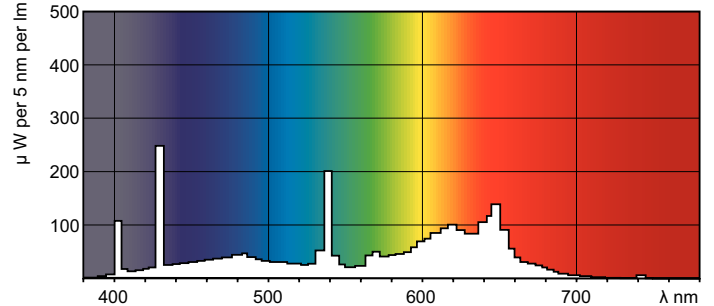

Rozměrové výkresy

Product	D (max)	A (max)	B (max)	B (min)	C (max)
MASTER TL-D Food 36W/79 SLV/25	28 mm	1199.4 mm	1206.5 mm	1204.1 mm	1213.6 mm

TL-D Food 36W/79

Fotometrické údaje

Barva světla /79

Barva světla /79