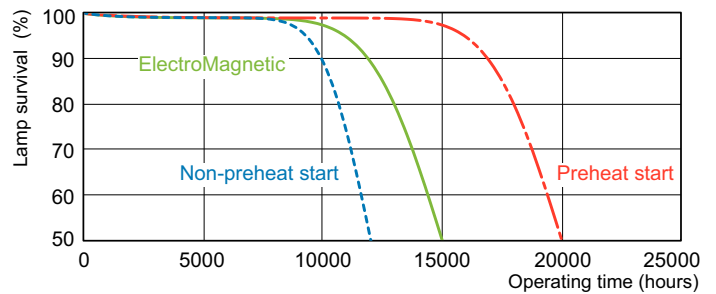

MASTER TL-D Food (potraviny)

Varování a bezpečnost

- Je velmi nepravděpodobné, že by rozbití zdroje mělo jakýkoli vliv na vaše zdraví. Pokud se zdroj rozbije, vyvětrejte místnost po dobu 30 minut a odstraňte rozbité součásti, ideálně s použitím rukavic. Vložte je do uzavřeného plastového sáčku a ten zanechte do místního sběrného místa k recyklaci. Nepoužívejte vysavač.

Rozměrové výkresy

Product	D (max)	A (max)	B (max)	B (min)	C (max)
MASTER TL-D Food 36W/79 SLV/25	28 mm	1199.4 mm	1206.5 mm	1204.1 mm	1213.6 mm

TL-D Food 36W/79

Fotometrické údaje

Životnost