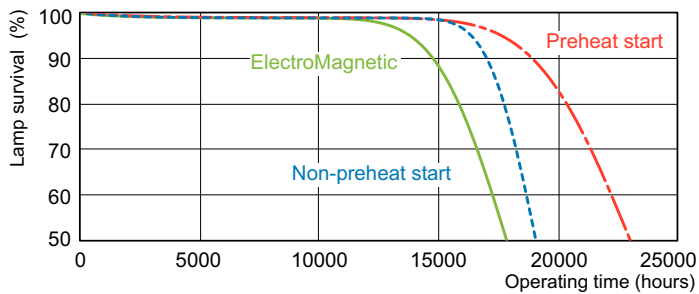

MASTER TL-D Food (potraviny)

Varování a bezpečnost

- Je velmi nepravděpodobné, že by rozbití zdroje mělo jakýkoli vliv na vaše zdraví. Pokud se zdroj rozbije, vyvětrejte místnost po dobu 30 minut a odstraňte rozbité součásti, ideálně s použitím rukavic. Vložte je do uzavřeného plastového sáčku a ten zanechte do místního sběrného místa k recyklaci. Nepoužívejte vysavač.

Rozměrové výkresy

Product	D (max)	A (max)	B (max)	B (min)	C (max)
MASTER TL-D Food 36W/79 SLV/25	28 mm	1199.4 mm	1206.5 mm	1204.1 mm	1213.6 mm

TL-D Food 36W/79

Fotometrické údaje

Životnost