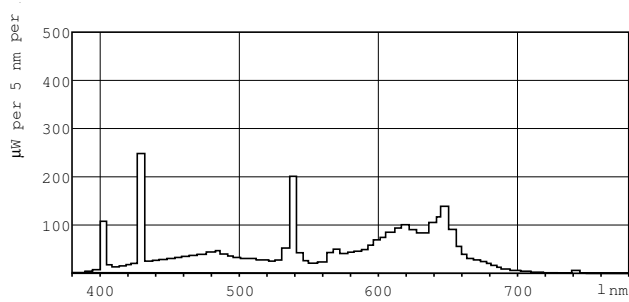

Rozměrové výkresy

Product	D (max)	A (max)	B (max)	B (min)	C (max)
MASTER TL-D Food 36W/79 SLV/25	28 mm	1199.4 mm	1206.5 mm	1204.1 mm	1213.6 mm

TL-D Food 36W/79

Fotometrické údaje

Barva světla /79

Barva světla /79