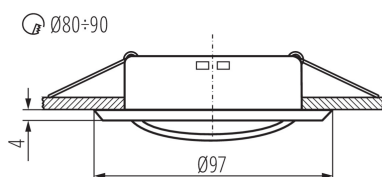

Stropní bodové svítidlo

Bodovky ARGUS jsou nejpoblárnější a zároveň vzhledově nejjednodušší vestavná bodová svítidla. Rozmanitost tvarů a barev umožní každému milovníku klasiky, najít něco pro sebe. Bodovky jsou určeny pro světelné zdroje s patičí Gx5,3 (12V).

VŠEOBECNÉ ÚDAJE:

Barva: matná mosaz
Povinnost používání samostínících lamp: ano
Místo montáže: k zabudování do stropu
Místo použití: uvnitř
Minimální vzdálenost od osvětlovaného objektu: 0,5m
Vyměnitelný světelný zdroj: ano
Výrobek není určen pro montáž na normálně hořlavém povrchu: >35W
Výrobek není určen k pokrytí termoizolačním materiálem: ano
Zdroj světla v balení: ne
Výška [mm]: 24
Průměr [mm]: 97
Montážní otvor [mm]: Ø80-90
Délka vodiče [m]: 0.12

TECHNICKÉ ÚDAJE:

Jmenovité napětí [V]: 12 AC; 12 DC
Maximální výkon [W]: max 50
Třída ochrany před úrazem elektrickým proudem: III
Zdroj světla: MR16
Patice: Gx5,3
Rozsah okolních teplot, kterým může být výrobek vystaven [°C]: 5÷25
Svítidlo je určeno světelným zdrojům s energetickými třídami: A+, A, B, C, D, E
Materiál korpusu: ocel
Typ přípojky: volné konce kabelů
Průřez kabelu [mm²]: 0.75
Regulace úhlu svítidla: v jedné ose
Regulace úhlu svítidla [°]: 15
Stupeň krytí IP: 20