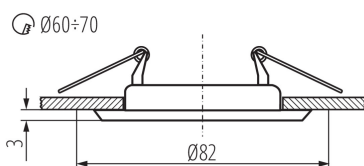

Stropní bodové svítidlo

Bodovky ARGUS jsou nejpobulárnější a zároveň vzhledově nejjednodušší vestavná bodová svítidla. Rozmanitost tvarů a barev umožní každému milovníku klasiky, najít něco pro sebe. Bodovky jsou určeny pro světelné zdroje s patičí Gx5,3 (12V).

VŠEOBECNÉ ÚDAJE:

Barva: chrom

Povinnost používání samostínících lamp: ano

Místo montáže: k zabudování do stropu

Místo použití: uvnitř

Minimální vzdálenost od osvětlovaného objektu: 0,5m

Vyměnitelný světelný zdroj: ano

Výrobek není určen pro montáž na normálně hořlavém povrchu: >35W

Výrobek není určen k pokrytí termoizolačním materiálem: ano

Zdroj světla v balení: ne

Výška [mm]: 34

Průměr [mm]: 82

Montážní otvor [mm]: Ø60-70

Délka vodiče [m]: 0.12

TECHNICKÉ ÚDAJE:

Jmenovité napětí [V]: 12 AC; 12 DC

Maximální výkon [W]: max 50

Třída ochrany před úrazem elektrickým proudem: III

Zdroj světla: MR16

Patice: Gx5,3

Rozsah okolních teplot, kterým může být výrobek vystaven [°C]: 5÷25

Svítidlo je určeno světelným zdrojům s energetickými třídami: A+,A+,A,B,C,D,E

Materiál korpusu: ocel

Typ přípojky: volné konce kabelů

Průřez kabelu [mm²]: 0.75

Regulace úhlu svítidla: chybějící

Stupeň krytí IP: 20