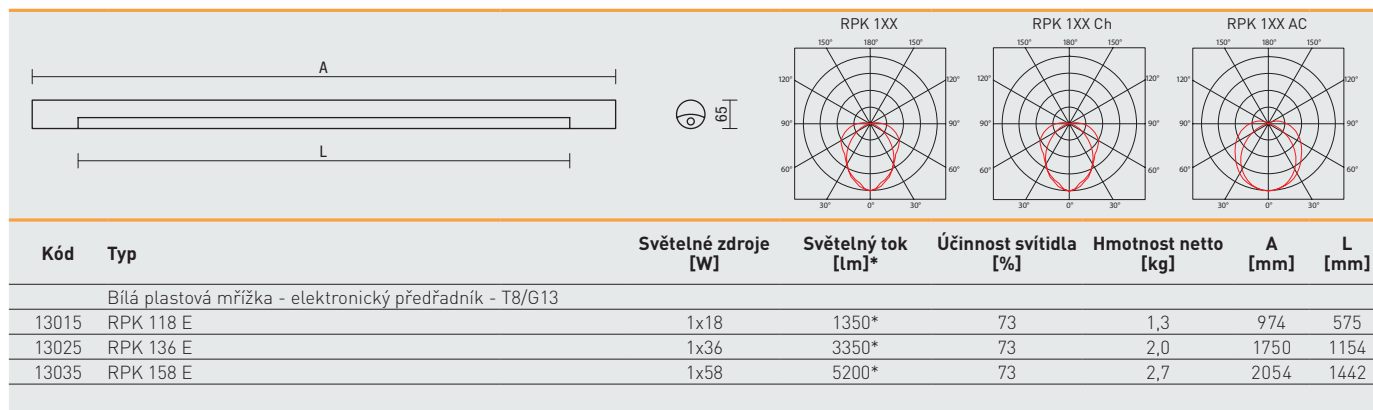

* - celkový světelný tok zdrojů T8/840 při teplotě 25 °C

RPK T8 E

Elektronický předřadník T8, bílá barva RAL 9003 / stříbrná barva RAL 9006 (s)

Kód	Typ	Ch	AC	s	Ch s	AC s
13015	RPK 118 E	13615	13315	13016	13616	13316
13025	RPK 136 E	13625	13325	13026	13626	13326
13035	RPK 158 E	13635	13335	13036	13636	13336