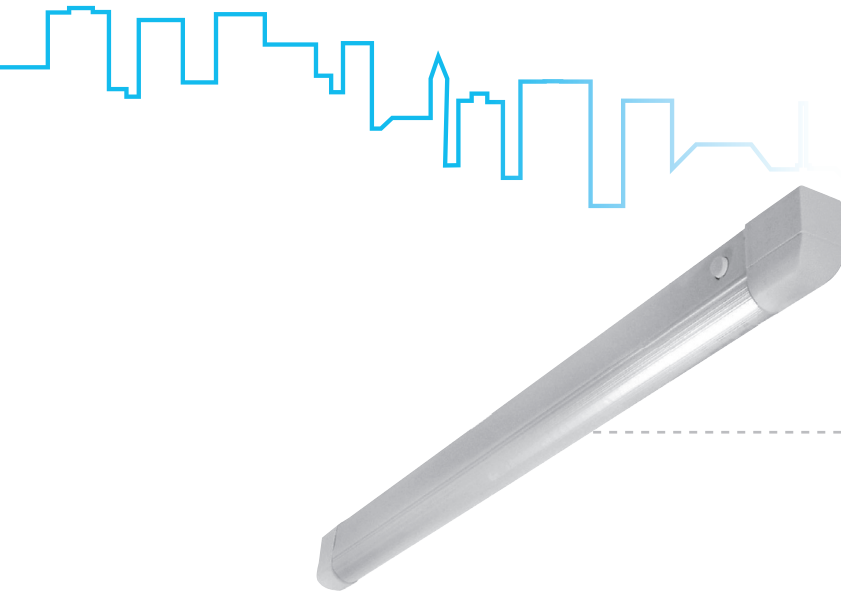

# SB

SB136

SB118

## Liniová svítidla s vypínačem

### Těleso:

Bíle práškově lakovaný (RAL9003) hliníkový plech

### Aplikace:

Přísazené svítidlo pro montáž pod kuchyňské linky