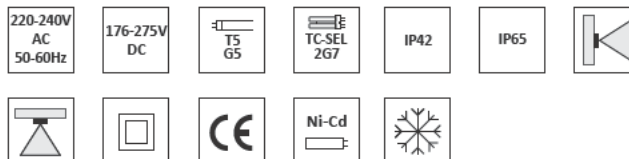

NOUZOVÉ ÚNIKOVÉ OSVĚTLENÍ

HELIOS

MATERIÁLY:

Bílé polykarbonátové těleso
Průhledný polykarbonátový kryt s Fresnelovou optikou

MONTÁŽ:

Přisazená (stěna, strop)

NAPÁJENÍ:

Síťové – 220÷240VAC/50+60Hz
Centrální baterie – 220÷240VAC/50+60Hz; 176 - 275VDC

ZDROJ SVĚTLA:

8W, 11W, 18W zářivka

NABÍJENÍ:

Maximum 24h

AUTONOMIE A BATERIE:

1h, 2h, 3h, Ni-Cd baterie

TŘÍDA IZOLACE:

II

KRYTÍ IP:

IP42 nebo IP65

TEPLOTA OKOLÍ:

t_a : 0°C ÷ 40°C

t_a : -25°C ÷ 40°C – s ohřívacem do nízkých teplot

VOLBY:

SE – svítící při výpadku

SA – stále svítící

PT – tlačítko pro ruční test

AT – autotest

RU – Rubic UNA centrální monitoring

CB – centrální baterie

DALŠÍ INFORMACE:

Ukazatel LED signalizuje síťové napájení a nabíjení baterií

Ochrana proti hlubokému vybití

Volitelná úprava svítidla pro nízké teploty až do -25°C

Ochrana proti mechanickým nárazům - IK08

ROZMĚRY (mm)