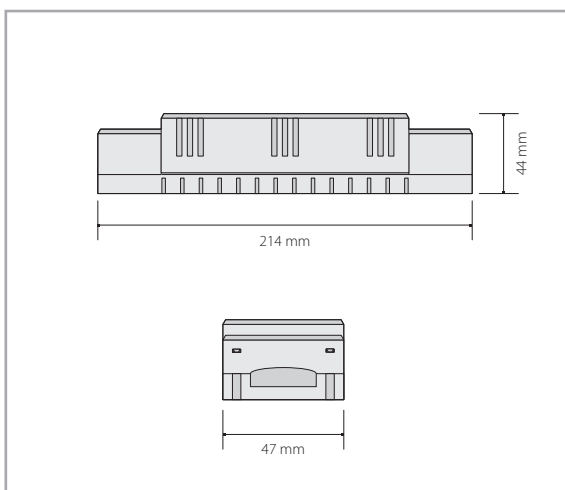

SEZNAM VYBRANÝCH KOMPATIBILNÍCH VÝROBKŮ
THE LIST OF SELECTED COMPATIBLE PRODUCTS
LISTE DER AUSGEWÄHLTEN KOMPATIBLEN PRODUKTE

TR210
CORTE | CREDO
PODHLÉDY
DOWNLIGHTS | EINBAUSTRALER

Strana | Page

18
37

TRAFO 210W

TR210

50-210W

IP20