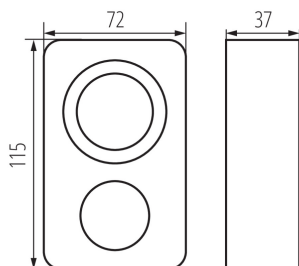

01001 STER TS-MF1

Hodiny/řídící modul

Kanlux STER TS-MF je zásuvkový adaptér s denním mechanickým časovačem. Umožňuje naprogramovat a zapnout připojená zařízení v určený čas.

VŠEOBECNÉ ÚDAJE:

Barva: bílá

Místo použití: uvnitř

Šířka [mm]: 72

Výška [mm]: 124

Počet programů: 1

TECHNICKÉ ÚDAJE:

Jmenovité napětí [V]: 220-240 AC

Jmenovitý proud [A]: 16(2)

Jmenovitá frekvence [Hz]: 50/60

Třída ochrany před úrazem elektrickým proudem: I

Maximální zatížení [W]: 3500

Stupeň krytí IP: 20

DALŠÍ INFORMACE:

- časový spínač pracuje ve 24 hodinovém režimu
- minimální doba zapnutí/vypnutí je 15min
- časový spínač vybaven funkcí stálého sepnutí