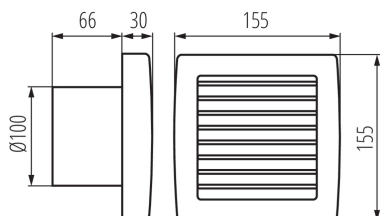

Potrubní ventilátor

Ventilátory série Kanlux TWISTER AOL jsou k dispozici ve dvou velikostech o průměru 100 a 120 mm. Jsou vyrobeny z plastu v bílé barvě. Jejich výkon je 19 a 20 W. Počet otáček z každé velikosti je 2550/min.

VŠEOBECNÉ ÚDAJE:

Barva: bílá

Místo montáže: k zabudování do zdi

Místo použití: uvnitř

Automatická žaluzie: ano

Délka [mm]: 155

Šířka [mm]: 96

Výška [mm]: 155

Montážní otvor [mm]: Ø100

TECHNICKÉ ÚDAJE:

Jmenovité napětí [V]: 220-240 AC

Jmenovitá frekvence [Hz]: 50/60

Maximální výkon [W]: 19

Třída ochrany před úrazem elektrickým proudem: II

Otáčky motoru: 2550

Typ přípojky: svorkovnice

Rozsah průměrů používaných vodičů [mm²]: 1

Akustický tlak [dB]: 42

Objem průtoku vzduchu [m³/h]: 100

Příkon motoru [W]: 19

Stupeň krytí IP: X4

DALŠÍ INFORMACE:

- Počet otáček: 2550/min
- objemový průtok vzdušiny 100m³/h
- hladina hluku 42dB (A)
- modely jsou vybavené žaluzií, která se automaticky zavírá po ukončení práce ventilátoru