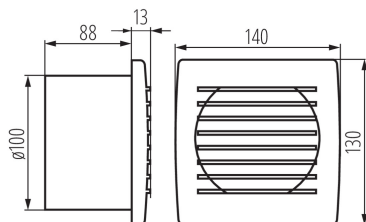

Potrubní ventilátor

Ventilátory série Kanlux CYKLON EOL jsou k dispozici ve třech velikostech o průměru 100, 120 a 150mm. Jsou vyrobeny z plastu v bílé barvě. Jejich výkon je 19 a 20 a 22W. Počet otáček z každé velikosti je 2550/min.

VŠEOBECNÉ ÚDAJE:

Barva: bílá
Místo montáže: k zabudování do zdi
Místo použití: uvnitř
Časový vypínač: ano
Délka [mm]: 140
Šířka [mm]: 101
Výška [mm]: 130
Montážní otvor [mm]: Ø100

TECHNICKÉ ÚDAJE:

Jmenovité napětí [V]: 220-240 AC
Jmenovitá frekvence [Hz]: 50/60
Maximální výkon [W]: 19
Třída ochrany před úrazem elektrickým proudem: II
Otáčky motoru: 2550
Typ ložiska: posuvné
Typ přípojky: svorkovnice
Rozsah průměrů používaných vodičů [mm²]: 1
Akustický tlak [dB]: 38
Objem průtoku vzduchu [m³/h]: 100
Příkon motoru [W]: 19
Stupeň krytí IP: X4
Stupeň ochrany: II