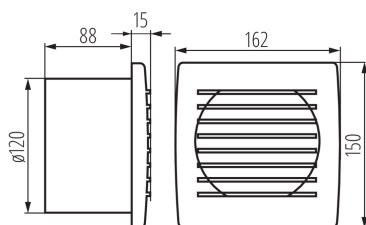

Potrubní ventilátor

Ventilátory série Kanlux CYKLON EOL jsou k dispozici ve třech velikostech o průměru 100, 120 a 150mm. Jsou vyrobeny z plastu v bílé barvě. Jejich výkon je 19 a 20 a 22W. Počet otáček z každé velikosti je 2550/min.

VŠEOBECNÉ ÚDAJE:

Hygrometr: ano
Barva: bílá
Místo montáže: k zabudování do zdi
Místo použití: uvnitř
Časový vypínač: ano
Délka [mm]: 162
Šířka [mm]: 103
Výška [mm]: 150
Montážní otvor [mm]: Ø120

TECHNICKÉ ÚDAJE:

Jmenovité napětí [V]: 220-240 AC
Jmenovitá frekvence [Hz]: 50/60
Maximální výkon [W]: 20
Třída ochrany před úrazem elektrickým proudem: II
Otáčky motoru: 2550
Typ ložiska: posuvné
Typ přípojky: svorkovnice
Rozsah průměrů používaných vodičů [mm²]: 1
Akustický tlak [dB]: 38
Objem průtoku vzduchu [m³/h]: 150
Příkon motoru [W]: 20
Stupeň krytí IP: X4
Stupeň ochrany: II