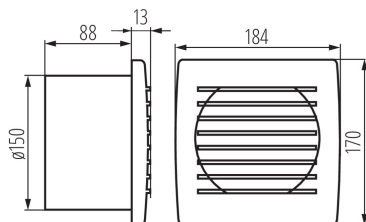

Potrubní ventilátor

Ventilátory série Kanlux CYKLON EOL jsou k dispozici ve třech velikostech o průměru 100, 120 a 150mm. Jsou vyrobeny z plastu v bílé barvě. Jejich výkon je 19 a 20 a 22W. Počet otáček z každé velikosti je 2550/min.

VŠEOBECNÉ ÚDAJE:

Barva: bílá
Místo montáže: k zabudování do zdi
Místo použití: uvnitř
Časový vypínač: ano
Délka [mm]: 184
Šířka [mm]: 101
Výška [mm]: 170
Montážní otvor [mm]: Ø150

TECHNICKÉ ÚDAJE:

Jmenovité napětí [V]: 220-240 AC
Jmenovitá frekvence [Hz]: 50/60
Maximální výkon [W]: 22
Třída ochrany před úrazem elektrickým proudem: II
Otáčky motoru: 2550
Typ ložiska: posuvné
Typ přípojky: svorkovnice
Rozsah průměrů používaných vodičů [mm²]: 1
Akustický tlak [dB]: 38
Objem průtoku vzduchu [m³/h]: 200
Příkon motoru [W]: 22
Stupeň krytí IP: X4
Stupeň ochrany: II