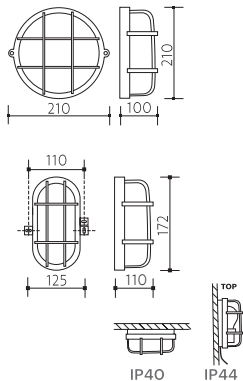

Instalace | Inštalácia | Installation | Installierung

Všetchna práva vyhrazena. Technické údaje se mohou změnit bez předchozího upozornění. Všetky práva vyhrazené. Technické údaje sa môžu zmeniť bez predchádzajúceho upozornenia.

Technical data can be changed without previous notice. All rights reserved. Technische Daten können sich ohne vorheriges Hinweis verändern.