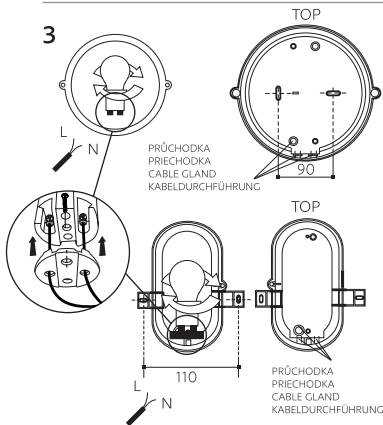

Instalace | Inštalácia | Installation | Installierung

Všetchna práva vyhrazena. Technické údaje se mohou změnit bez předchozího upozornění. Všetky práva vyhrazené. Technické údaje sa môžu zmeniť bez predchádzajúceho upozornenia.

Technical data can be changed without previous notice. All rights reserved. Technische Daten können sich ohne vorheriges Hinweis verändern.