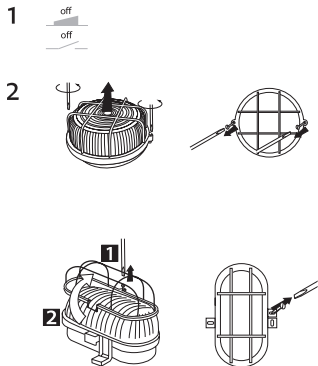

Instalace | Inštalácia | Installation | Installierung

Všetchna práva vyhrazena. Technické údaje se mohou změnit bez předchozího upozornění. Všetky práva vyhrazené. Technické údaje sa môžu zmeniť bez predchádzajúceho upozornenia.

Technical data can be changed without previous notice. All rights reserved. Technische Daten können sich ohne vorheriges Hinweis verändern.