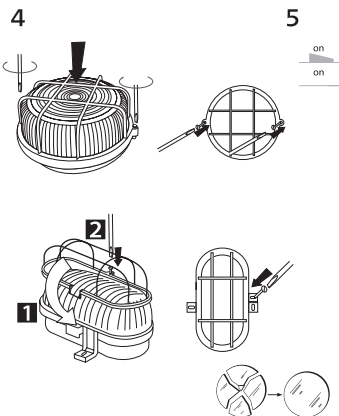

Instalace | Inštalácia | Installation | Installierung

Všetchna práva vyhrazena. Technické údaje se mohou změnit bez předchozího upozornění. Všetky práva vyhrazené. Technické údaje sa môžu zmeniť bez predchádzajúceho upozornenia.

Technical data can be changed without previous notice. All rights reserved. Technische Daten können sich ohne vorheriges Hinweis verändern.