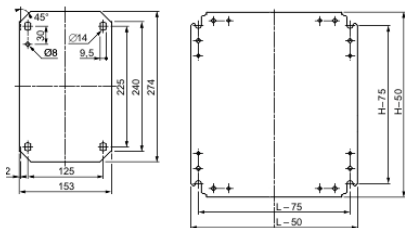

NSYMM108

plný montážní panel V1000xŠ800mm - pozink.
ocelový plecV Reversible rozměry

Hlavní parametry

Řada	Spacial
Příslušenství / náhradní díly	Montážní příslušenství
Typ produktu nebo součásti	Montážní deska
Použití zařízení	Víceúčelové
Pro jmenovité rozměry skříně	1000 mm Š: 800 mm 800 mm Š: 1000 mm
Montážní poloha	Posuvný krok Přímá montáž na zadní šrouby
Popis montážní desky	Plná
Kompatibilní řada	Spacial CRN Spacial S3D Spacial S3X Thalassa PLM
Počet kusů na sadu	Sada 1
Materiál	Pozinkovaná ocel

Doplňěk

Upevnění	Šroubovaný na šrouby na zadní straně - typ šroubu M8 Upevňovacím prvkem
Trvalé dovolené zatížení	150 kg
Výška	950 mm
Šířka	750 mm
Hloubka	125 mm
Tloušťka profilu	2,5 mm
Hmotnost přístroje	13.96 kg
Zvláštní provedení	Instalace do skříně s obrácenými rozměry