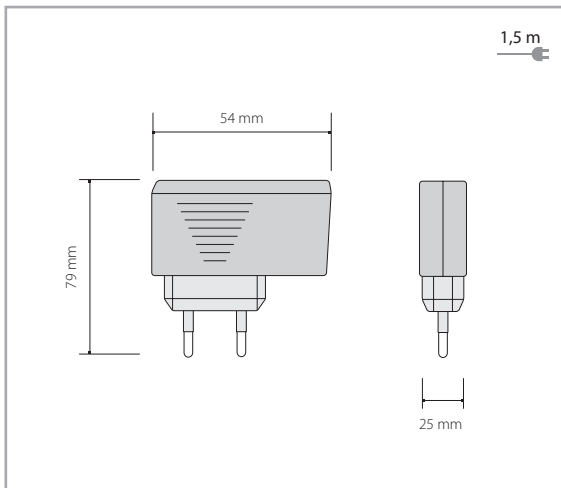

SEZNAM VYBRANÝCH KOMPATIBILNÍCH VÝROBKŮ
THE LIST OF SELECTED COMPATIBLE PRODUCTS
LISTE DER AUSGEWÄHLTEN KOMPATIBLEN PRODUKTE

Strana | Page

DRPS3	
DEKORA	23
STEP	35

SET DRPS 3

DRPS3	☐	4 x IN	5W	IP20	12V DC

DOPORUČENÉ PŘÍSLUŠENSTVÍ K ZAPOJENÍ
RECOMMENDED ACCESSORIES FOR INSTALLATION
DAS EMPFOHLENE ZUBEHÖR FÜR DIE EINSCHALTUNG

187
Strana | Page