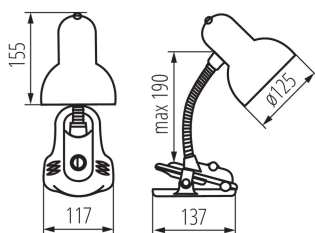

Kancelářská stolní lampa

Kanlux SUZI je jednoduchá stolní lampička. K dispozici je několik stejných barevných provedení. Kanlux SUZI má nastavitelné rameno a klip, díky kterému můžeme lampu připevnit k okraji stolu nebo na polici.

VŠEOBECNÉ ÚDAJE:

Barva: růžová
Místo montáže: na zemi
Místo použití: uvnitř
Minimální vzdálenost od osvětlovaného objektu: 0,2m
Spínač: ano
Vyměnitelný světelný zdroj: ano
Zdroj světla v balení: ne
Délka [mm]: 117
Šířka [mm]: 137
Výška MAX [mm]: 190
Délka kabelu [m]: 1.5

TECHNICKÉ ÚDAJE:

Jmenovité napětí [V]: 220-240 AC
Jmenovitá frekvence [Hz]: 50/60
Maximální výkon [W]: max 40
Třída ochrany před úrazem elektrickým proudem: II
Materiál difuzoru: ocel
Patice: E27
Svítilno je určeno světelným zdrojům s energetickými třídami: A++,A+,A,B,C,D,E
Materiál korpusu: plast
Typ přípojky: kabel zakončený vidlicí
Svítilno pohyblivé v horizontálním rozsahu [°]: 360
Svítilno pohyblivé ve vertikální rozsahu [°]: 360
Stupeň krytí IP: 20

DALŠÍ INFORMACE:

- ohebné rameno
- připevnění pomocí klipsu