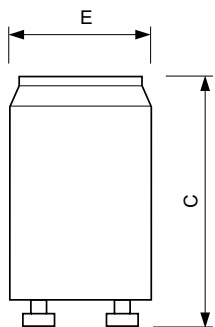

Ecoclick Starters

S10 4-65W SIN 220-240V WH EUR/12X25CT

Řada velice kvalitních startérů pro kompaktní zářivky pracující s elektromagnetickým předřadníkem.

Údaje o produktu

General Information		Informace na patici	
Popis systému	Jednoduché		2P [2 kolíky]
Operating and Electrical		Product Data	
Power (Rated) (Nom)	4-65 W	Úplný kód výrobku	871150069769133
Impulsní napětí (min.)	900 V	Objednací název produktu	S10 4-65W SIN 220-240V WH EUR/12X25CT
Napětí bez opětovného zapnutí (min.)	140 V	EAN/UPC – výrobek	8711500697691
Napětí (jmen.)	220-240 V	Objednací kód	69769133
System characteristics		Local Code	S10
Kondenzátor	Ano	Číslování – počet v balení	1
		Číslování – balení v krabici	300
Mechanical and Housing		Materiál č. (12NC)	928392220230
Barva těla	White	Celková hmotnost (kus)	7.000 g

Ecoclick Starters

Rozměrové výkresy

Product	C (max)	E (max)
S10 4-65W SIN 220-240V WH EUR/12X25CT	40.3 mm	21.5 mm

S10 4-65W SIN 220-240V WH EUR