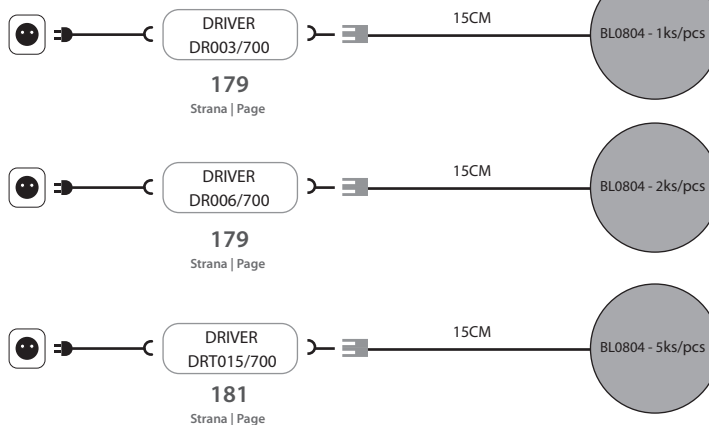

CRYSTALL

CZ | Moderní LED svítidlo vhodné k osvětlení všech druhů nábytku (montáž na vrchní stranu skříní, rámu obrazů a zrcadel). Světlo je velmi příjemné díky rozptylu přes krystalický filtr v podobě masivního matného skla.

EN | Modern LED lamp, suitable for illuminating all kinds of furniture (installation on the top edge of wardrobes, cupboards, picture frames and mirrors). Light is diffused through crystal matt glass.

DE | Eine moderne LED-Leuchte, geeignet zur Beleuchtung aller Möbelarten (Montage auf die Schrankoberseite, den Gemälde- und Spiegelrahmen). Das Licht ist dank der Zerstreuung über einen kristallinen Filter in Form von massivem Mattglas sehr angenehm.

BL0804/T		1LED	3W	IP20	140lm
BL0804/S		1LED	3W	IP20	160lm

DOPORUČENÉ PŘÍSLUŠENSTVÍ K ZAPOJENÍ
RECOMMENDED ACCESSORIES FOR INSTALLATION
DAS EMPFOHLENE ZUBEHÖR FÜR DIE EINSCHALTUNG

187
Strana | Page

MOŽNOSTI INSTALACE | MOUNTING OPTIONS | INSTALLATIONSMÖGLICHKEIT

230V~ 700mA DC