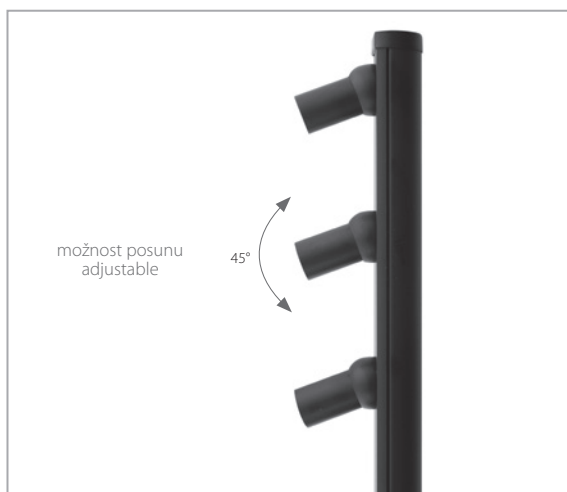

PICCOTRIO ALUMINIUM

CZ | Vysoce výkonný LED spot lze jednoduše směřovat na vystavené předměty. Svítidla jsou vhodná zejména pro nasvícení zboží v prodejních pultech a vitrínách, lze je ale také použít v interiérech domů k nasvícení sošek a jiných dekorativních předmětů. Vyrábí se ve dvou provedeních. Miniaturní podhled a stojánková verze se třemi spoty.

EN | Very powerful LED spot for focussing on individual objects. These lamps are especially suitable for illuminating products in sales counters and showcases. It is also possible to use them in living areas for illuminating statues and other decorative objects. The lamps are produced in two versions – a miniature downlight and a stand version with three spots.

DE | Den hochleistungsfähigen LED-Spot kann man auf ausgestellte Gegenstände einfach richten. Die Leuchten sind insbesondere für das Anleuchten der Ware in Verkaufspulten und -vitrinen. Man kann sie aber auch zum Anleuchten von Skulpturen und anderen Dekorativgegenständen gut gebrauchen. Sie wird in zwei Ausführungen hergestellt. Miniaturuntersicht und Ständerversion mit drei Spots.