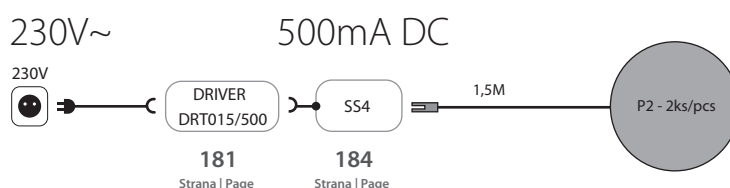

+ **Možnost zapojení senzorového vypínače**
Possibility of connection with sensor switch
Einschaltungsmöglichkeit des Sensorschalters | **190**
Strana | Page