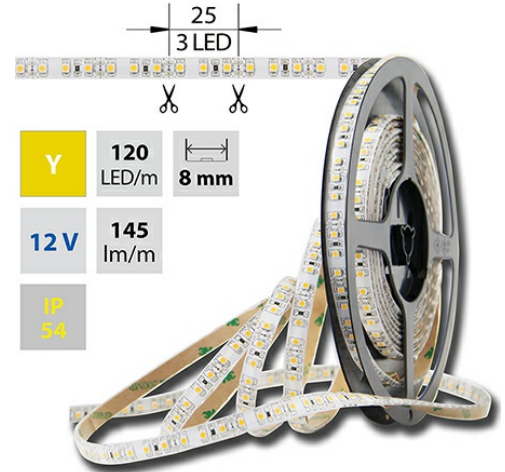

LED pásek žlutý, 120LED 9,6W/12V 145lm IP54, 5m

Kód produktu: **ML-121.233.10.0**

Typ produktu: **3528Y-M120L8W54F12**

McLED Asist

+420 220 184 886

support@mcled.cz

Popis: **LED pásek SMD3528, 585-595nm (žlutá), 9,6W, 120LED, 145lm, segment 25mm, 3LED/segment, IP54, DC 12V, životnost 25000h, šíře 8mm, bílý PCB pásek, max. délka pásku při jednostranném zapojení: 5m, opatřen samolepící páskou 3M.**

Parametry:

Provedení: **Páska**

Způsob montáže: **Povrchová montáž**

Typ světelného zdroje: **LED nevyměnitelný**

Počet LED na metr [-]: **120**

Počet LED na 1 stopu [-]: **36**

Výkon světelného zdroje na metr [W]: **9,6**

Výkon světelného zdroje na stopu [W]: **2,9**

Světelný tok na metr [lm]: **145**

Druh napětí: **DC**

Napětí světelného zdroje - rozsah [V]: **12 - 12**

Úhel vyzařování [°]: **120**

Provozní jednotka: **LED driver napěťový**

Způsob propojení: **Kabel**

Vlnová délka čidla: **585-595**

Směr vyzařování: **kolmo**

Typ čipu: **SMD 3528**

Barva základny: **bílá**

Barevná uniformita (MacAdamova elipsa): **SDCM5**

Světelný tok [lm]: **145**