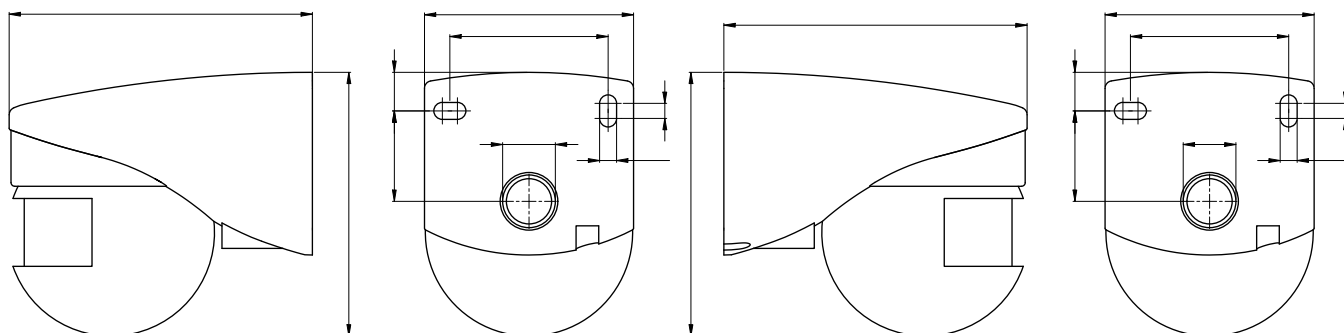

(in translation):	2 m / 3 m / 2,5 m
Stupeň krytí:	IP44 / třída II
Okolní teplota:	-25 °C až +50 °C
Bydlení:	obal UV a nárazuvzdorný polykarbonát

kanál 1 (ovládání osvětlení)

Spínací kapacita:	1000 W, $\cos \varphi = 1$ 500 VA, $\cos \varphi = 0,5$ 200 W LED
Typ kontaktu:	μ kontakt, 1 x bez kontaktu
Čas dobehu:	4 s - 10 min
Prahová hodnota sepnutí:	2 - 2000 lux

Pořadí dat

Typ	Barva	Obj. číslo	EAN číslo
LC-Mini 120	bílá mat, podobný RAL9010	91051	4007529910519
LC-Mini 120	černá mat, podobný RAL9005	91071	4007529910717

Příslušenství

Typ	Barva	Obj. číslo	EAN číslo
drátěný koš BSK (Ø 164 x 143 mm)	bílá	92467	4007529924677
odrušovací člen	bílá	10880	4007529108800
mini-odrušovací člen	černá	10882	4007529108824