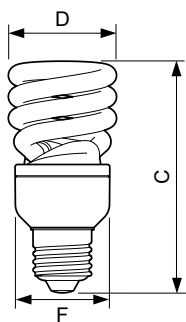

### Rozměrové výkresy

Product	D (max)	C (max)	F (max)
EconomyTwister 15W WW E27 220-240V 1PF/6	51.5 mm	107.5 mm	42.5 mm

Twister 15W WW E27 220-240V Spiral