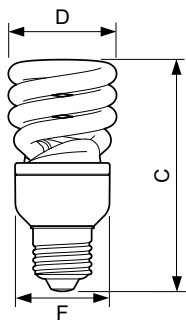

### Údaje o produktu

General Information			
Patice	E27 [ E27]	Doba spuštění (jmen.)	0.3 s
Jmenovitá životnost (jmen.)	6000 h	Doba zahřátí na 60 % světla (min.)	5 s
Cyklus přepínání	6 000x	Doba zahřátí na 60 % světla (max.)	40 s
		Účinník (jmen.)	0.6
		Napětí (jmen.)	220-240 V
Light Technical		Controls and Dimming	
Kód barvy	865 [ CCT: 6500 K]	Regulovatelné	Ne
Světelný tok (jmen.)	900 lm	Approval and Application	
Světelný tok (jmen.) (nom.)	900 lm	Štítek energetické účinnosti (EEL)	A
Barevné konstrukce	Studené denní světlo	Obsah rtuť (Hg) (max.)	2 mg
Jmenovitý světelný tok 2000 hod. (jmen.)	88 %	Spotřeba energie kWh/1000 h	15 kWh
Barevná souřadnice X (jmen.)	313	Product Data	
Barevná souřadnice Y (jmen.)	337	Úplný kód výrobku	871829121707700
Korelační teplota chromatičnosti (jmen.)	6500 K	Objednací název produktu	EconomyTwister 15W CDL E27 1PF/6
Měrný výkon (jmen.) (nom.)	61 lm/W	EAN/UPC – výrobek	8718291217077
Index barevného podání (jmen.)	80	Objednací kód	21707700
Světelný tok na konci jmenovité životnosti (jmen.)	70 %	Číslování – počet v balení	1
Operating and Electrical		Číslování – balení v krabici	6
Vstupní frekvence	50 nebo 60 Hz	Materiál č. (12NC)	929689218801
Power (Rated) (Nom)	15.0 W	Celková hmotnost (kus)	0.054 kg
Proud zdroje (jmen.)	110 mA		
Ekvivalentní příkon	70 W		

### Rozměrové výkresy

Product	D (max)	C (max)	F (max)
EconomyTwister 15W CDL E27 1PF/6	51.5 mm	107.5 mm	42.5 mm

Twister 15W CDL E27 220-240V Spiral