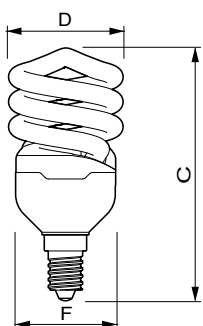

Údaje o produktu

General Information			
Patice	E14 [E14]	Doba spuštění (jmen.)	0.3 s
Jmenovitá životnost (jmen.)	6000 h	Doba zahřátí na 60 % světla (min.)	5 s
Cyklus přepínání	6 000x	Doba zahřátí na 60 % světla (max.)	40 s
		Účinník (jmen.)	0.6
		Napětí (jmen.)	220-240 V
Light Technical		Controls and Dimming	
Kód barvy	827 [CCT: 2700 K]	Regulovatelné	Ne
Světelný tok (jmen.)	741 lm		
Světelný tok (jmen.) (nom.)	741 lm	Approval and Application	
Barevné konstrukce	Teplá bílá (WW)	Štítek energetické účinnosti (EEL)	A
Jmenovitý světelný tok 2000 hod. (jmen.)	88 %	Obsah rtuť (Hg) (max.)	2.0 mg
Barevná souřadnice X (jmen.)	463	Spotřeba energie kWh/1000 h	12 kWh
Barevná souřadnice Y (jmen.)	420		
Korelační teplota chromatičnosti (jmen.)	2700 K	Product Data	
Měrný výkon (jmen.) (nom.)	61 lm/W	Úplný kód výrobku	871829121705300
Index barevného podání (jmen.)	81	Objednací název produktu	EconomyTwister 12W WW E14 220-240V 1PF/6
Světelný tok na konci jmenovité životnosti (jmen.)	70 %	EAN/UPC – výrobek	8718291217053
Operating and Electrical		Objednací kód	21705300
Vstupní frekvence	50 nebo 60 Hz	Číslování – počet v balení	1
Power (Rated) (Nom)	12.0 W	Číslování – balení v krabici	6
Proud zdroje (jmen.)	90 mA	Materiál č. (12NC)	929689238501
Ekvivalentní příkon	60 W		

Rozměrové výkresy

Product	D (max)	C (max)	F (max)
EconomyTwister 12W WW E14 220-240V 1PF/6	47.5 mm	104 mm	40.5 mm

Twister 12W/827 E14 220-240V 50/60Hz