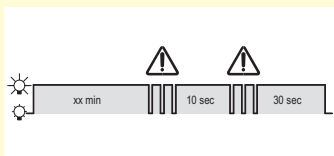

Schodišťové automaty

- Montáž na nosnou lištu nebo montáž na panel
- Funkce varovného blikání před koncem spínací doby