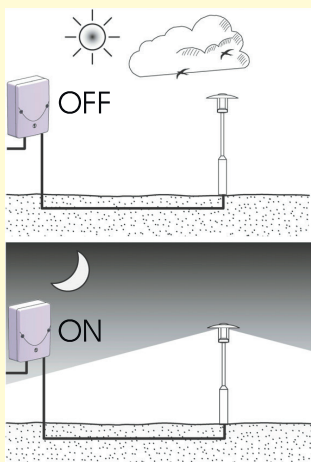

SOUMRAKOVÉ SPÍNAČE SCHODIŠŤOVÉ AUTOMATY

Soumrakové spínače

- Spínání venkovního osvětlení

Soumrakové spínače - montáž na panel

Obrázek	Obj. č.	Typ	Napětí	Proud	Příkon	Rozsah	Krytí	Bal./ks
TOP	1008148	PALADIN 922000	230 V	16 A	1 VA	3 - 300 lux	IP54	1
	1000904	AZH - 106	230 V	16 A	0,56 W	2 - 1000 lux	IP65	1
TOP	1000906	AWZ	230 V	16 A	0,8 W	2 - 1000 lux	IP65	1
	1000907	AWZ - 30	230 V	30 A	0,8 W	2 - 1000 lux	IP65	1
	1000856	ORBILUX	230 V	10 A	0,7 W	5 - 200 lux	IP55	1
	1000803	VEGA	230 V	10 A	1 W	5 - 300 lux	IP54	1

Soumrakové spínače - montáž na nosnou lištu

Obrázek	Obj. č.	Typ	Napětí	Proud	Příkon	Rozsah	Krytí	Bal./ks
	1008149	PALADIN 923500	230 V	16 A	1 VA	1 - 100 lux 50 - 1000 lux	IP20 - spínač IP54 - čidlo	1
	1008163	PALADIN 923501	230 V	16 A	1 VA	1 - 100 lux 50 - 1000 lux	IP20 - spínač IP65 - čidlo	1
	1081641	PALADIN 972413pro	230 V	16 A	0,8 - 1,8 W	1 - 50000 lux	IP20 - spínač IP54 - čidlo	1
	1000912	AZ - 112	230 V	16 A	0,8 W	2 - 1000 lux	IP20 - spínač IP65 - čidlo	1
	1000913	AZ - 112 PLUS	230 V	16 A	0,8 W	2 - 1000 lux	IP20 - spínač IP65 - čidlo	1

Schodišťové automaty

- Montáž na nosnou lištu nebo montáž na panel
- Funkce varovného blikání před koncem spínací doby

- Funkce protiblokády nedovoluje trvalé svícení po zablokování tlačítka

Schodišťové automaty - montáž na nosnou lištu