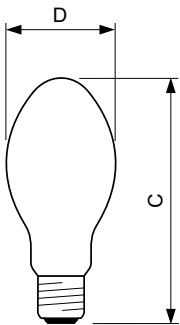

Rozměrové výkresy

SON APIA Plus Xtra 70W E27

Product	D (max)	C (max)
MASTER SON APIA Plus Xtra 70W E27 1SL/24	71 mm	156 mm

Fotometrické údaje

MASTER SON APIA Plus Xtra

Životnost