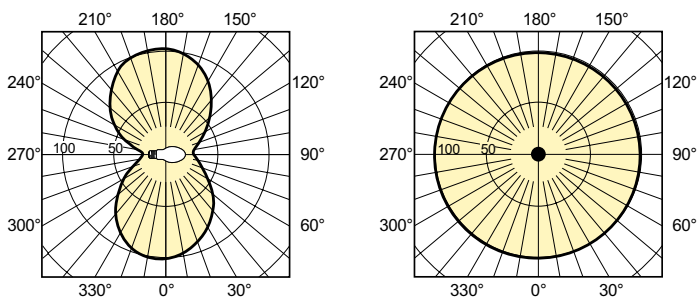

Rozměrové výkresy

SON APIA Plus Xtra 70W E27

Product	D (max)	C (max)
MASTER SON APIA Plus Xtra 70W E27 1SL/24	71 mm	156 mm

Fotometrické údaje

MASTER SON APIA Plus Xtra

Životnost