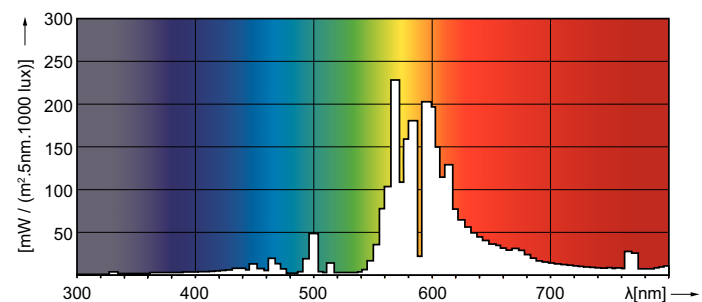

Fotometrické údaje