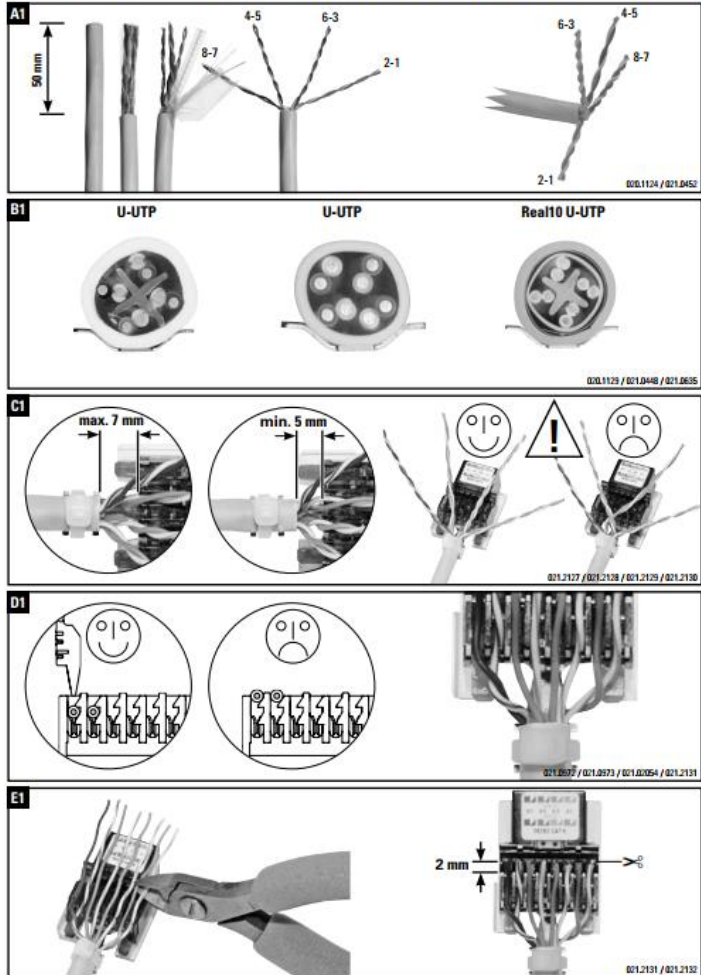

Installationsanleitung RJ45 Anschlussmodul ungeschirmt, gerade
Installation guide RJ45 Connector Module unshielded, straight cable entry
Instructions de montage RJ45 Module de raccordement non blindé, entrée droit du câble

Die Komponenten sollten von autorisierten Personen in gesicherten Bereichen eingesetzt werden in Übereinstimmung mit den Landespezifischen Normen.

Installation is to be performed by qualified electricians. Units have to be installed in limited access areas in conformance with all national and local codes.

Installationsanleitung RJ45 Anschlussmodul ungeschirmt, abgewinkelt 90°
Installation guide RJ45 Connector Module unshielded, 90° cable entry
Instructions de montage RJ45 Module de raccordement non blindé, entrée coudée 90° câble