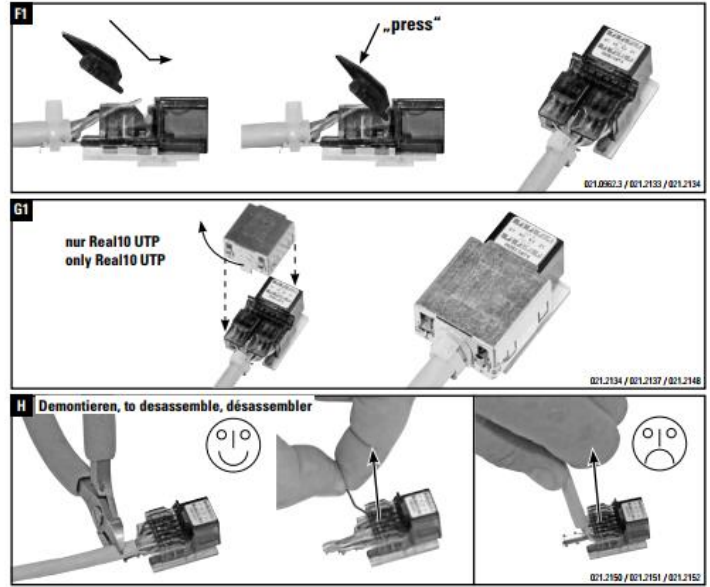

Installationsanleitung RJ45 Anschlussmodul ungeschirmt, gerade
Installation guide RJ45 Connector Module unshielded, straight cable entry
Instructions de montage RJ45 Module de raccordement non blindé, entrée droit du câble

Die Komponenten sollten von autorisierten Personen in gesicherten Bereichen eingesetzt werden in Übereinstimmung mit den Landespezifischen Normen.

Installation is to be performed by qualified electricians. Units have to be installed in limited access areas in conformance with all national and local codes.

Installationsanleitung RJ45 Anschlussmodul ungeschirmt, abgewinkelt 90°
Installation guide RJ45 Connector Module unshielded, 90° cable entry
Instructions de montage RJ45 Module de raccordement non blindé, entrée coudée 90° câble