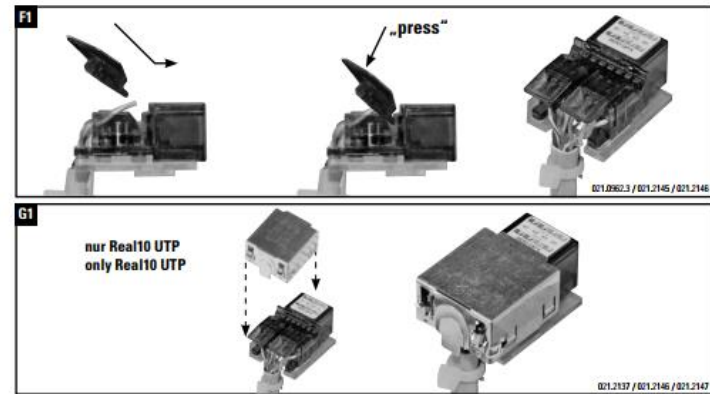

Headquarters

Switzerland
Reichle & De-Massari AG
Binzstrasse 32
CHE-8620 Wetzikon
Telephone HQ +41 (0)44 933 81 11
Telefax HQ +41 (0)44 930 49 41
E-Mail hq@rdm.com

www.rdm.com