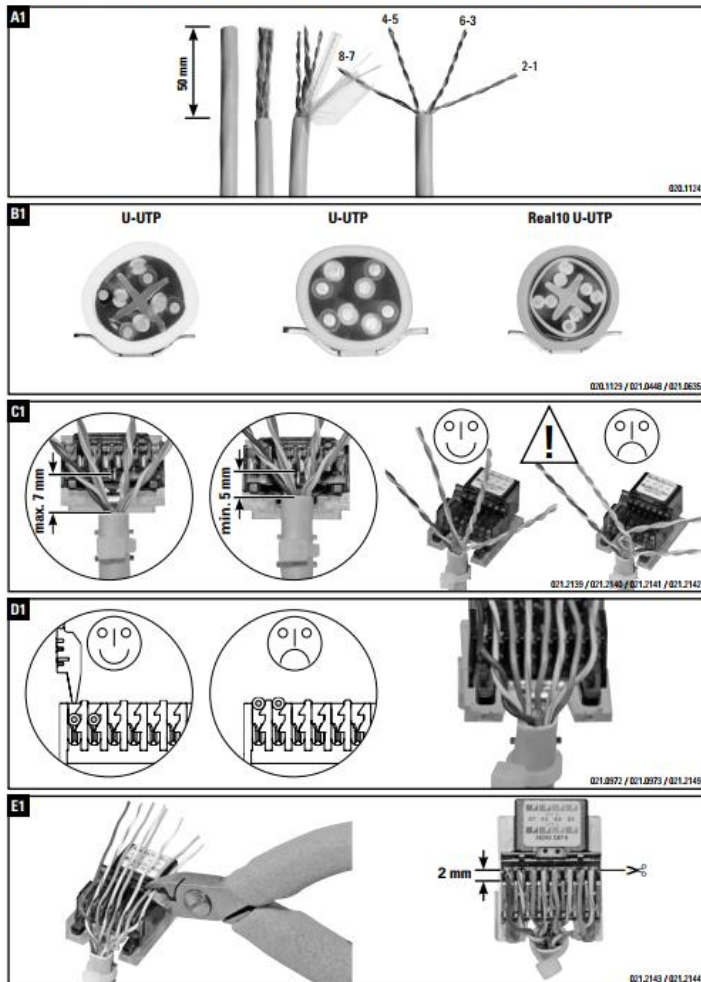

Installationsanleitung RJ45 Anschlussmodul ungeschirmt, gerade
Installation guide RJ45 Connector Module unshielded, straight cable entry
Instructions de montage RJ45 Module de raccordement non blindé, entrée droit du câble

Die Komponenten sollten von autorisierten Personen in gesicherten Bereichen eingesetzt werden in Übereinstimmung mit den Landespezifischen Normen.

Installation is to be performed by qualified electricians. Units have to be installed in limited access areas in conformance with all national and local codes.

Installationsanleitung RJ45 Anschlussmodul ungeschirmt, abgewinkelt 90°
Installation guide RJ45 Connector Module unshielded, 90° cable entry
Instructions de montage RJ45 Module de raccordement non blindé, entrée coudée 90° câble