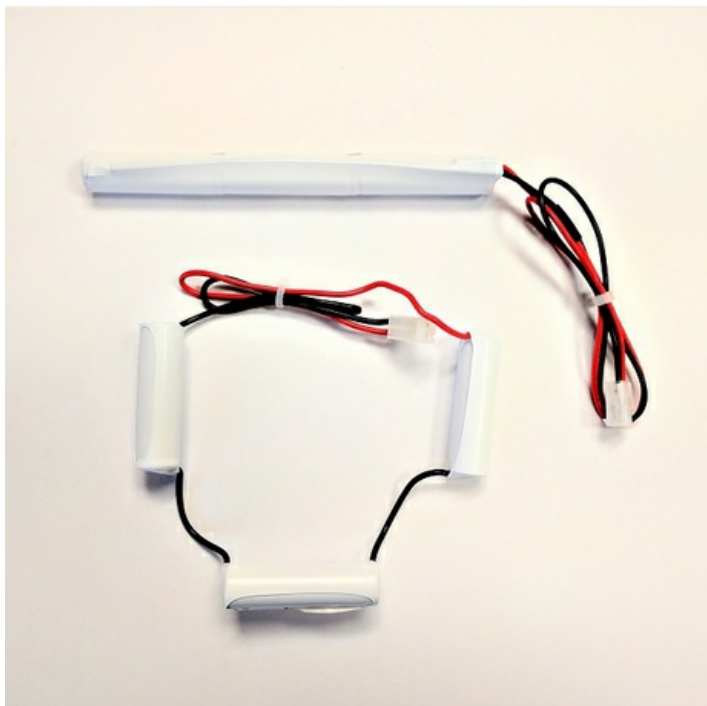

Technický list výrobku

Náhradní baterie do nouzových svítidel AWEX

**Baterie niklkadmiová 3,6V/1,5Ah typ SC,
HT B1 stick, 1500mAh 3,6V AWEX**

Kód: 213000002051

EAN: 5902288992181

Vlastnosti svítidla

Kategorie produktu:

**Elektro příslušenství
svítidel**

Typ příslušenství:

Ostatní

Rozměry

Hmotnost (kg):

0,15