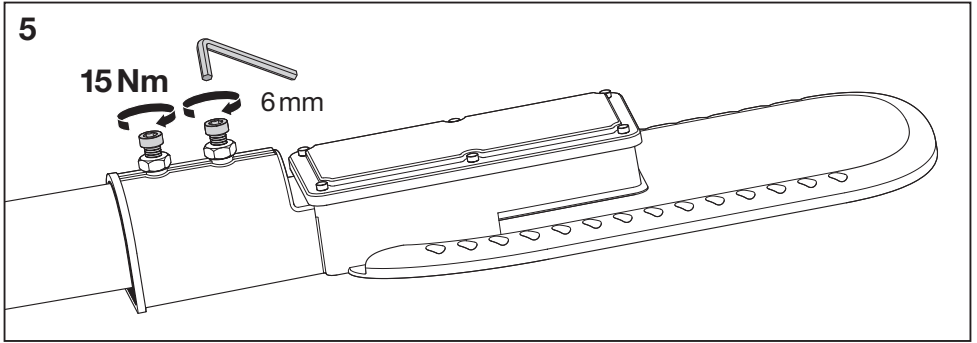

CE EAC

061

RoHS

C10449057
G11102463
12.08.20

LEDVANCE GmbH
Steinerne Furt 62
86167 Augsburg, Germany
www.ledvance.com