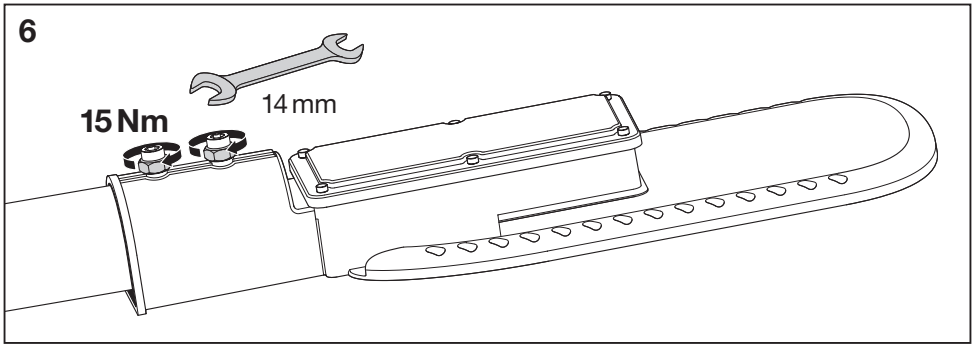

CE EAC

061

RoHS

C10449057
G11102463
12.08.20

LEDVANCE GmbH
Steinerne Furt 62
86167 Augsburg, Germany
www.ledvance.com