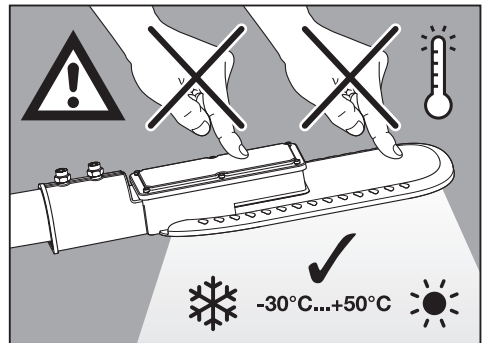

	EAN	IP	IK		 m <sup>2</sup>	R <sub>a</sub>	⊖(°C)	PF	
ECO AREA S SPD 30W 827 3300LM GR	4058075425057	66	08	135 ° x 75 °	0.040	>80	-30...+50	>0.90	1.1kg
ECO AREA S SPD 30W 830 3450LM GR	4058075425071	66	08	135 ° x 75 °	0.040	>80	-30...+50	>0.90	1.1kg
ECO AREA S SPD 30W 840 3600LM GR	4058075425095	66	08	135 ° x 75 °	0.040	>80	-30...+50	>0.90	1.1kg
ECO AREA S SPD 30W 865 3600LM GR	4058075425118	66	08	135 ° x 75 °	0.040	>80	-30...+50	>0.90	1.1kg
ECO AREA M SPD 45W 827 4950LM GR	4058075425132	66	08	135 ° x 75 °	0.047	>80	-30...+50	>0.90	1.3kg
ECO AREA M SPD 45W 830 5175LM GR	4058075425156	66	08	135 ° x 75 °	0.047	>80	-30...+50	>0.90	1.3kg
ECO AREA M SPD 45W 840 5400LM GR	4058075425170	66	08	135 ° x 75 °	0.047	>80	-30...+50	>0.90	1.3kg
ECO AREA M SPD 45W 865 5400LM GR	4058075425194	66	08	135 ° x 75 °	0.047	>80	-30...+50	>0.90	1.3kg
ECO AREA L SPD 60W 827 6600LM GR	4058075425217	66	08	135 ° x 75 °	0.060	>80	-30...+50	>0.90	1.6kg
ECO AREA L SPD 60W 830 7130LM GR	4058075425231	66	08	135 ° x 75 °	0.060	>80	-30...+50	>0.90	1.6kg
ECO AREA L SPD 60W 840 7200LM GR	4058075425255	66	08	135 ° x 75 °	0.060	>80	-30...+50	>0.90	1.6kg
ECO AREA L SPD 60W 865 7200LM GR	4058075425279	66	08	135 ° x 75 °	0.060	>80	-30...+50	>0.90	1.6kg
ECO AREA S 30W 827 3300LM GR	4058075425293	66	08	135 ° x 75 °	0.040	>80	-30...+50	>0.90	1.0kg
ECO AREA S 30W 830 3450LM GR	4058075425316	66	08	135 ° x 75 °	0.040	>80	-30...+50	>0.90	1.0kg
ECO AREA S 30W 840 3600LM GR	4058075425330	66	08	135 ° x 75 °	0.040	>80	-30...+50	>0.90	1.0kg
ECO AREA S 30W 865 3600LM GR	4058075425354	66	08	135 ° x 75 °	0.040	>80	-30...+50	>0.90	1.0kg
ECO AREA M 45W 827 4950LM GR	4058075425378	66	08	135 ° x 75 °	0.047	>80	-30...+50	>0.90	1.3kg
ECO AREA M 45W 830 5175LM GR	4058075425392	66	08	135 ° x 75 °	0.047	>80	-30...+50	>0.90	1.3kg
ECO AREA M 45W 840 5400LM GR	4058075425415	66	08	135 ° x 75 °	0.047	>80	-30...+50	>0.90	1.3kg
ECO AREA M 45W 865 5400LM GR	4058075425439	66	08	135 ° x 75 °	0.047	>80	-30...+50	>0.90	1.3kg
ECO AREA L 60W 827 6600LM GR	4058075425453	66	08	135 ° x 75 °	0.060	>80	-30...+50	>0.90	1.5kg
ECO AREA L 60W 830 7130LM GR	4058075425477	66	08	135 ° x 75 °	0.060	>80	-30...+50	>0.90	1.5kg
ECO AREA L 60W 840 7200LM GR	4058075425491	66	08	135 ° x 75 °	0.060	>80	-30...+50	>0.90	1.5kg
ECO AREA L 60W 865 7200LM GR	4058075425514	66	08	135 ° x 75 °	0.060	>80	-30...+50	>0.90	1.5kg