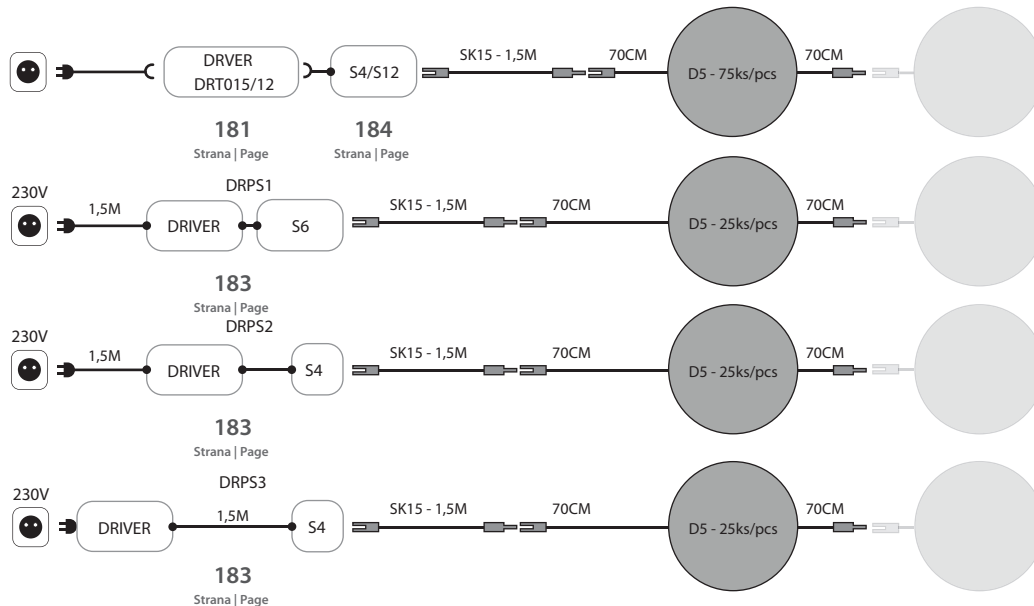

MOŽNOSTI INSTALACE | MOUNTING OPTIONS | INSTALLATIONSMÖGLICHKEIT

230V~

12V DC