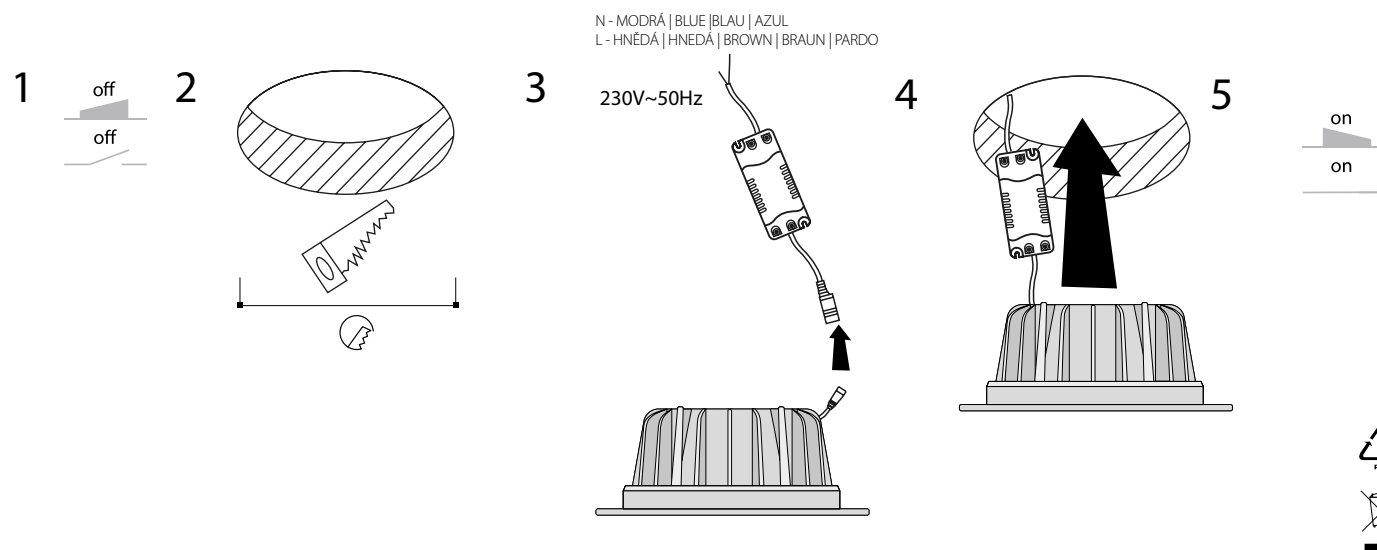

Model	W	lm	P.F.	Dimensions (mm)	Depth (mm)	Weight (kg)
DWL-010/B	10W	800lm	> 0,5	144 117 55 50 mm	125 mm	450g
DWL-015/B	15W	1200lm	> 0,8	174 143 75 70 mm	150 mm	650g
DWL-020/B	20W	1600lm	> 0,9	195 155 80 75 mm	170 mm	760g
DWL-025/B	25W	2000lm	> 0,9	195 155 80 75 mm	170 mm	780g