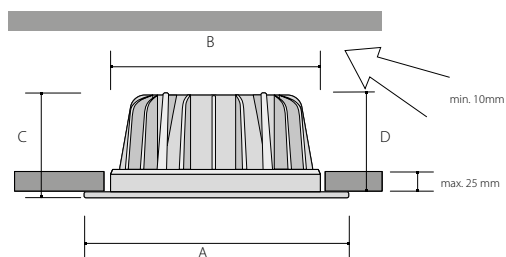

Model	W	lm	P.F.	Dimensions (mm)	Depth (mm)	Weight (kg)
DWL-010/B	10W	800lm	> 0,5	144 117 55 50 mm	125 mm	450g
DWL-015/B	15W	1200lm	> 0,8	174 143 75 70 mm	150 mm	650g
DWL-020/B	20W	1600lm	> 0,9	195 155 80 75 mm	170 mm	760g
DWL-025/B	25W	2000lm	> 0,9	195 155 80 75 mm	170 mm	780g