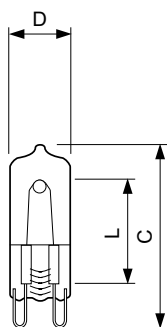

Halogen Clickline G9

Halogen MV Click 42W G9 230V CL 1CT

Ideální řešení pro malá dekorativní svítidla. Sklo blokující UV paprsky a bezpečnostní pojistka umožňují použití ve svítidlech bez krycího skla. Kompaktní světelný zdroj Clickline poskytující jasné bílé světlo po celou dobu dlouhé životnosti.

Údaje o produktu

General Information		Controls and Dimming	
Patice	G9 [G9]	Regulovatelné	Ano
Provozní poloha	UNIVERSAL [Univerzální]		
Jmenovitá životnost (jmen.)	2000 h		
Cyklus přepínání	8 000x		
Light Technical		Mechanical and Housing	
Světelný tok (jmen.)	630 lm	Úprava žárovky	Čirá (CL)
Světelný tok (jmen.) (nom.)	630 lm		
Korelační teplota chromatičnosti (jmen.)	2800 K		
Měrný výkon (jmen.) (nom.)	15 lm/W		
Index barevného podání (jmen.)	100		
Světelný tok na konci jmenovité životnosti (min.)	80 %		
Operating and Electrical		Approval and Application	
Power (Rated) (Nom)	42.0 W	Štítek energetické účinnosti (EEL)	D
Proud zdroje (jmen.)	0.18 A	Spotřeba energie kWh/1000 h	42 kWh
Ekvivalentní příkon	60 W		
Doba spuštění (jmen.)	0.0 s		
Doba zahřátí na 60 % světla (jmen.)	instant full light		
Účinnost (jmen.)	1		
Napětí (jmen.)	230 V		
		Luminaire Design Requirements	
		Teplota žárovky (max.)	950 °C
		Skok v minimálním rozdílu teplot (max.)	350 °C
		Product Data	
		Úplný kód výrobku	872790086401400
		Objednací název produktu	Halogen MV Click 42W G9 230V CL 1CT
		EAN/UPC – výrobek	8727900864014
		Objednací kód	86401400
		Číslování – počet v balení	1
		Číslování – balení v krabici	100
		Materiál č. (12NC)	925640844205
		Celková hmotnost (kus)	3.300 g

Halogen Clickline G9

Rozměrové výkresy

Product	D (max)	L	C (max)
Halogen MV Click 42W G9 230V CL 1CT	13 mm	21.7 mm	45 mm

CLICKLINE 42W G9 230V CL