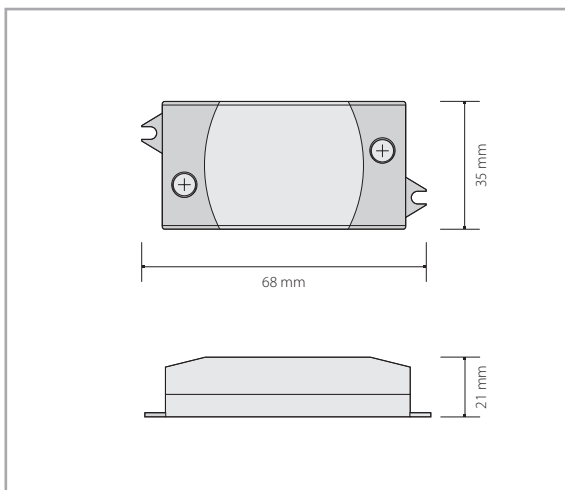

3W

IP20

700mA DC

DOPORUČENÉ PŘÍSLUŠENSTVÍ K ZAPOJENÍ
RECOMMENDED ACCESSORIES FOR INSTALLATION
DAS EMPFOHLENE ZUBEHÖR FÜR DIE EINSCHALTUNG

187
Strana | Page

SEZNAM VYBRANÝCH KOMPATIBILNÍCH VÝROBKŮ
THE LIST OF SELECTED COMPATIBLE PRODUCTS
LISTE DER AUSGEWÄHLTEN KOMPATIBLEN PRODUKTE