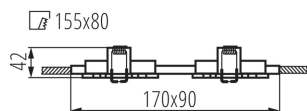

Stropní bodové svítidlo

Kanlux SEIDY je populární rodina svítidel, ve které si můžeme vybrat od 1 do 4 bodovek. Vytvoříme perfektní osvětlení kaváren, interiérů hotelů a domácností.

VŠEOBECNÉ ÚDAJE:

Barva: kartáčovaný hliník

Povinnost používání samostínících lamp: ano

Místo montáže: k zabudování do stropu

Místo použití: uvnitř

Minimální vzdálenost od osvětlovaného objektu: 0,5m

Vyměnitelný světelný zdroj: ano

Výrobek není určen pro montáž na normálně hořlavém povrchu: >35W

Výrobek není určen k pokrytí termoizolačním materiálem: ano

Zdroj světla v balení: ne

Délka [mm]: 170

Šířka [mm]: 90

Výška [mm]: 39

Montážní otvor [mm]: 155x80

Délka vodiče [m]: 0.12

TECHNICKÉ ÚDAJE:

Jmenovité napětí [V]: 12 AC; 12 DC

Maximální výkon [W]: 2 x max 50

Třída ochrany před úrazem elektrickým proudem: III

Zdroj světla: MR16

Patice: Gx5,3

Rozsah okolních teplot, kterým může být výrobek vystaven [°C]: 5÷25

Svítidlo je určeno světelným zdrojům s energetickými třídami: A++, A+, A, B, C, D, E

Materiál korpusu: hliníková slitina

Typ přípojky: volné konce kabelů

Průřez kabelu [mm²]: 0.75

Regulace úhlu svítidla: v jedné ose

Regulace úhlu svítidla [°]: 30

Stupeň krytí IP: 20