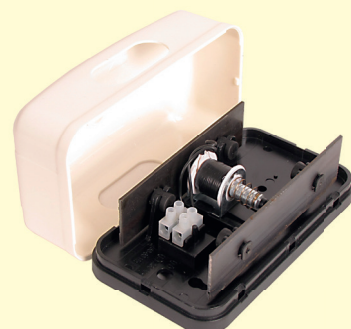

DOMOVNÍ ZVONKY

Domovní zvonky

Obrázek	Obj. č.	Název	Typové označení	Typ zvonění	Napájecí napětí	Bal./ks
	1000833	Domovní zvonek	Orbison 230 V	2x gong	230 V	1
	1000840	Domovní zvonek	Orbison 12 V	2x gong	12 V	1
	1000842	Domovní zvonek	Orbison DUO 230 V	Gong + bzučák	230 V	1

Zvonková tlačítka

Obrázek	Obj. č.	Název	Typové označení	Rozměry (mm)	Bal./ks
	1000325	Zvonkové tlačítko boční	ZT 1	25 x 60 x 13	10
	1000326	Zvonkové tlačítko spodní	ZT 2	25 x 60 x 13	10
	1000714	Skříčko pro ZT 1	SKL 1	20 x 55 x 5	10
	1000715	Skříčko pro ZT 2	SKL 2	20 x 48 x 5	10

Domovní zvonky Orbison

- Obrázek z venkovní strany

- Obrázek z vnitřní strany

- Rozměry

Zvonková tlačítka

- Se sklíčkem ze spodu
- Se sklíčkem z boku