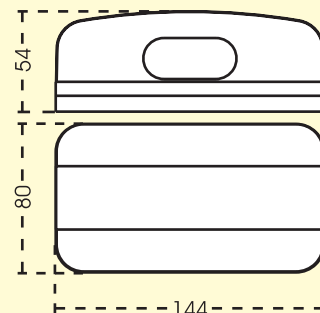

Zvonková tlačítka

Obrázek	Obj. č.	Název	Typové označení	Rozměry (mm)	Bal./ks
	1000325	Zvonkové tlačítko boční	ZT 1	25 x 60 x 13	10
	1000326	Zvonkové tlačítko spodní	ZT 2	25 x 60 x 13	10
	1000714	Skříčko pro ZT 1	SKL 1	20 x 55 x 5	10
	1000715	Skříčko pro ZT 2	SKL 2	20 x 48 x 5	10

Domovní zvonky Orbison

- Obrázek z venkovní strany

- Obrázek z vnitřní strany

- Rozměry

Zvonková tlačítka

- Se sklíčkem ze spodu
- Se sklíčkem z boku